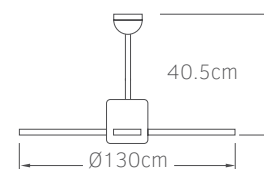

02-00109-1
λευκό
90.00€

5 206735 015448

02-00109-8
μπρονζέ
90.00€

5 206735 015455

Τάση 220-240V
Ισχύς AC 60W
Ταχύτητες 3
Πτερύγια 4
Στάθμη θορύβου 45db

- Πτερύγια MDF
- Λειτουργία χειμώνα / καλοκαίρι
- Διακόπτης ταχυτήτων
- Χαμηλή στάθμη θορύβου

Deco
52"

02-00102-8
μπρονζέ/καρυδιά
99.00€

5 206735 015370

02-00102-6
χρυσό/καρυδιά
99.00€

5 206735 048569

02-00102-1
λευκό
99.00€

5 206735 015363

Τάση 220-240V
Ισχύς AC 60W
Ταχύτητες 3
Πτερύγια 4
Στάθμη θορύβου 45db
Ντουί 4x E27

- Πτερύγια MDF
- Φωτιστικό για λαμπτήρα E27
- Λειτουργία χειμώνα / καλοκαίρι
- Χαμηλή στάθμη θορύβου

Deco
52"

02-00103-8
μπρονζέ/καρυδιά
95.00€

5 206735 015394

02-00103-6
χρυσό/καρυδιά
95.00€

5 206735 053341

02-00103-1
λευκό
95.00€

5 206735 015387

Τάση 220-240V
Ισχύς AC 60W
Ταχύτητες 3
Πτερύγια 4
Στάθμη θορύβου 45db
Ντουί 1x E27

- Πτερύγια MDF
- Φωτιστικό για λαμπτήρα E27
- Λειτουργία χειμώνα / καλοκαίρι
- Χαμηλή στάθμη θορύβου

Deco
52"