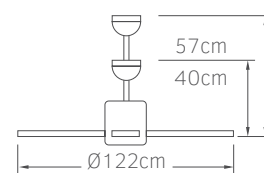

Daisy
54"

02-00153
 λευκό/φυσικό
 145.00€

Ostro
 48"

Τάση 220-240V
 Ισχύς DC 30W
 Ταχύτητες 6
 Πτερύγια 4
 Στάθμη θορύβου ≤55db
 Ισχύς φωτός LED 18W
 Lumens 1500Lm (4000K)
 Χρώμα φωτός 3000K 4000K 6500K

- Πτερύγια polywood
- Φωτιστικό με ενσωματωμένο LED
- Λειτουργία χειμώνας / καλοκαίρι
- Μνήμη προεπιλογής χρώματος
- Χρονοδιακόπτης 2 ώρες
- Σετ 2 αναρτήσεων
- Χαμηλή στάθμη θορύβου