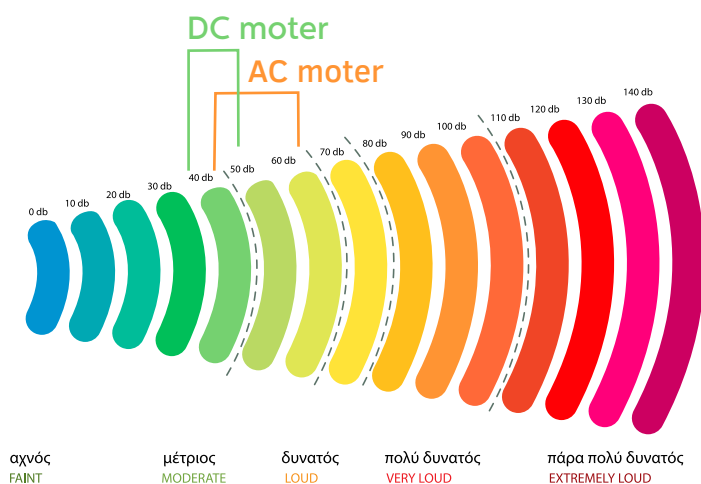

You may be surprised to learn that a ceiling fan, can increase your comfort and reduce your energy bills both in summer and winter! The breeze produced by a ceiling fan will make you feel up to 8 degrees less, as for winter, the reverse blade direction pushing warm air up against the ceiling and down the walls, proven to reduce heating costs by up to 10%. Which is the ideal size? For a large room about 6 x 6m (30m²) the ideal size is about 132cm or more. Smaller rooms about 4 x 5m (20m²) requires a 122cm blade diameter. Ceiling fans must installed at least 30cm from the ceiling and 2.1m from the floor. If your ceiling is higher, for example 3m, you may need an extension rod.

Επίπεδα ήχου σε db

Sound levels in db

- 70% λιγότερη κατανάλωση ρεύματος
- μεγαλύτερη διάρκεια ζωής του μοτέρ
- ελάχιστος θόρυβος
- ταχύτερη απόκριση on/off
- περισσότερες ταχύτητες λειτουργίας
- μικρότερο και ελαφρύτερο από ένα συμβατό μοτέρ.

- 70% less power consumption
- longer motor life
- low noise
- faster on/off response
- more operating speeds
- smaller and lighter than a compatible motor.