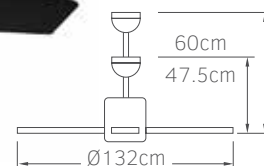

Rhea

52"

IP55

Τάση	220-240V
Ισχύς	DC 30W
Ταχύτητες	6
Πτερύγια	3
Στάθμη θορύβου	50db
Ισχύς φωτός	LED 18W
Lumens	1440Lm
Χρώμα φωτός	

- Πτερύγια ABS
- Φωτιστικό με ενσωματωμένο LED
- Λειτουργία χειμώνας / καλοκαίρι
- Μνήμη προεπιλογής χρώματος
- Χρονοδιακόπτης 2 ώρες
- Σετ 2 αναρτήσεων
- Χαμηλή στάθμη θορύβου