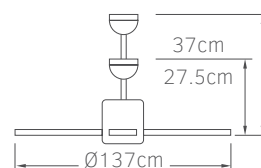

Daisy
54"

02-00153
 λευκό/φυσικό
 145.00€

Ostro
 48"

Τάση 220-240V
 Ισχύς DC 30W
 Ταχύτητες 6
 Πτερύγια 4
 Στάθμη θορύβου ≤55db
 Ισχύς φωτός LED 18W
 Lumens 1500Lm (4000K)
 Χρώμα φωτός 3000K 4000K 6500K

- Πτερύγια polywood
- Φωτιστικό με ενσωματωμένο LED
- Λειτουργία χειμώνας / καλοκαίρι
- Μνήμη προεπιλογής χρώματος
- Χρονοδιακόπτης 2 ώρες
- Σετ 2 αναρτήσεων
- Χαμηλή στάθμη θορύβου