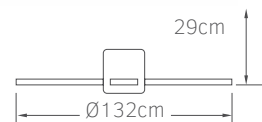

5 206735 085731

02-00338
μαύρο
139.00€

5 206735 085748

IP20

Τάση 220-240V
Ισχύς DC 30W
Ταχύτητες 6
Πτερύγια 3
Στάθμη θορύβου 50db

- Πτερύγια ABS
- Λειτουργία χειμώνας / καλοκαίρι
- Χρονοδιακόπτης 2 ώρες
- Σετ 2 αναρτήσεων
- Χαμηλή στάθμη θορύβου