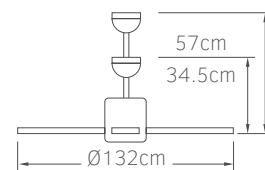

02-00322
μαύρο/καφέ
240.00€

5 206735 081917

IP20

Τάση 220-240V
Ισχύς DC 30W
Ταχύτητες 6
Πτερύγια 5
Στάθμη θορύβου 40db
Ισχύς φωτός LED 18W
Lumens 1600Lm
Χρώμα φωτός
3000K 4000K 6500K

- Πτερύγια ABS
- Φωτιστικό με ενσωματωμένο LED
- Λειτουργία χειμώνας / καλοκαίρι
- Μνήμη προεπιλογής χρώματος
- Χρονοδιακόπτης 2 ώρες
- Σετ 2 αναρτήσεων 12cm, 20cm
- Χαμηλή στάθμη θορύβου