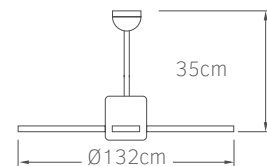

Gordon 52"

02-00122

Λευκό

166.00€

5 206735 076517

IP20 E27

Τάση 220-240V
Ισχύς AC 65W
Ταχύτητες 3
Πτερύγια 3
Στάθμη θορύβου 45db
Ντουί 1x E27 G45

- Πτερύγια ABS
- Φωτιστικό για λαμπτήρα 1x E27 G45
- Λειτουργία χειμώνα / καλοκαίρι
- Χρονοδιακόπτης 8h
- Χαμηλή στάθμη θορύβου