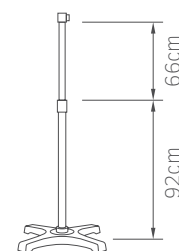

26"
Ø65cm

Τάση 220V
Ισχύς AC 180W
Ταχύτητες 3
Πτερύγια 2
Στάθμη θορύβου 60db

- Πτερύγια μεταλλικά
- 100% χάλκινη περιέλιξη μοτέρ
- Στιβαρή μεταλλική βάση στήριξης

02-00189-1

λευκό
62.00€

02-00189

μαύρο
62.00€