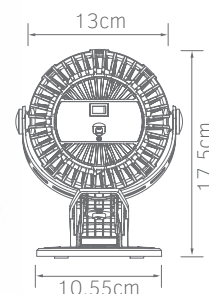

7.50€

5 206735 081979

Τάση
Ισχύς
Ταχύτητες
Πτερύγια

DC5V
3W
2
5

- καλώδιο USB λειτουργίας
- καλώδιο 1.8m
- χειροκίνητη περιστροφή 360°

USB clip fan

02-00412

λευκό