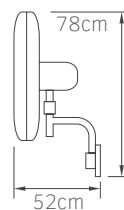

Τάση	220V	220V
Ισχύς	AC 110W	AC 180W
Ταχύτητες	3	3
Πτερύγια	2	2
Στάθμη θορύβου	60db	60db
	02-00195-2	02-00140-2

- Πτερύγια μεταλλικά
- 100% χάλκινη περιέλιξη μοτέρ
- Χρονοδιακόπτης 1-2 ώρες
- Στιβαρή μεταλλική βάση στήριξης

Χάλκινη περιέλιξη μοτέρ
100%