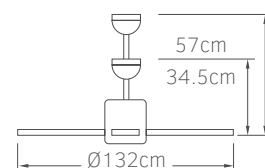

Isla
no light
52"

02-00323
μαύρο/καφέ
230.00€

5 206735 081924

IP20

Τάση 220-240V
Ισχύς DC 30W
Ταχύτητες 6
Πτερύγια 5
Στάθμη θορύβου 40db

- Πτερύγια ABS
- Λειτουργία χειμώνας / καλοκαίρι
- Χρονοδιακόπτης 2 ώρες
- Σετ 2 αναρτήσεων 12cm, 20cm
- Χαμηλή στάθμη θορύβου