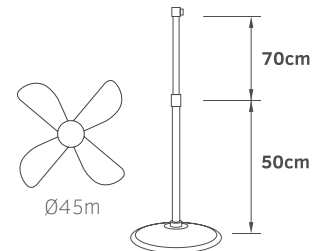

02-00128
νίκελ
95.00€

02-00142
χάλκινο
99.00€

Τάση 220-240V
Ισχύς AC 60W
Ταχύτητες 3
Πτερύγια 4
Στάθμη θορύβου 60db

- Πτερύγια μεταλλικά
- Στιβαρή μεταλλική βάση στήριξης

Vintage
18"

02-00138-2
μαύρο
84.00€

02-00138
νίκελ
84.00€

Τάση 220-240V
Ισχύς AC 100W
Ταχύτητες 3
Πτερύγια 3
Στάθμη θορύβου 52db

- Πτερύγια μεταλλικά
- Στιβαρή μεταλλική βάση στήριξης

Vintage
18"

02-00105
λευκό/γκρι
31.00€

Τάση 220-240V
Ισχύς AC 40W
Ταχύτητες 3
Πτερύγια 5
Στάθμη θορύβου 40db

- Πτερύγια PP
- Περιστρεφόμενη σχάρα
- Χρονοδιακόπτης 1 ώρα
- Χαμηλή στάθμη θορύβου

Boxfan
δαπέδου
12"

02-00110
λευκό/γκρι
42.00€

Τάση 220-240V
Ισχύς AC 35W
Ταχύτητες 3
Πτερύγια 3
Στάθμη θορύβου 40db

- Πτερύγια PP
- Περιστρεφόμενη σχάρα
- Χρονοδιακόπτης 2 ώρων
- Χαμηλή στάθμη θορύβου

Floorfan
δαπέδου
14"