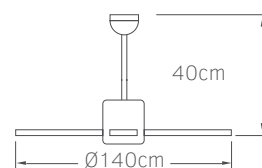

Industrial

56"

Τάση	220-240V
Ισχύς	AC 75W
Ταχύτητες	5
Πτερύγια	3
Στάθμη θορύβου	40db
Ταχύτητα/min	290R/min

- Πτερύγια μεταλλικά
- 100% χάλκινη περιέλιξη μοτέρ
- Συμπεριλαμβάνεται επίτοιχος διακόπτης 5 ταχυτήτων
- Χαμηλή στάθμη θορύβου

πωλείται
σε συσκευασία
x3 τμχ.