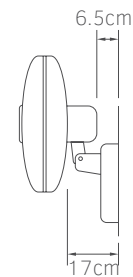

02-00146

λευκό

54.00€

02-00146-2

μαύρο

54.00€

Επίτοιχοι

18"
Ø45cm

τηλεχειριζόμενοι

Τάση 220V
Ισχύς AC 60W
Ταχύτητες 3
Πτερύγια 5
Στάθμη θορύβου 40db

- Πτερύγια ΑΣ
- Χρονοδιακόπτης 30 λεπτών και 1, 2, 4 ωρών

02-00120-2

μαύρο

143.00€

Ορθοστάτου

26"
Ø65cm

Τάση 220V
Ισχύς AC 180W
Ταχύτητες 3
Πτερύγια 2
Στάθμη θορύβου 60db

- Πτερύγια μεταλλικά
- 100% χάλκινη περιέλιξη μοτέρ
- Στιβαρή μεταλλική βάση στήριξης