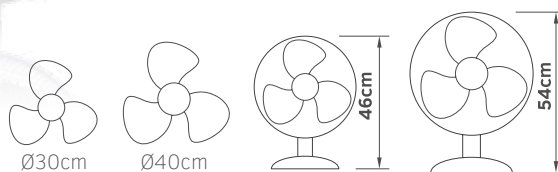

12" 16"
Ø30cm Ø40cm