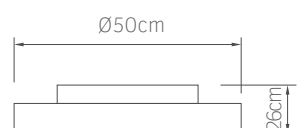

02-00147
μέντα
105.00€

Menta
12"

Τάση 220-240V
Μοτέρ DC 18W
Ταχύτητες 6
Πτερύγια 7
Στάθμη θορύβου 50db
Ισχύς φωτός Lumens LED 63W
4800Lm (4000K)
Χρώμα φωτός 3000K 4000K 6500K

- Πτερύγια PVC
- Φωτιστικό με ενσωματωμένο LED
- Λειτουργία χειμώνας / καλοκαίρι
- Χρονοδιακόπτης 2 ώρες
- Μνήμη προεπιλογής χρώματος
- Περιστρεφόμενη σχάρα
- Χαμηλή στάθμη θορύβου