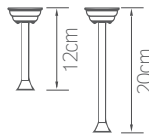

Levante

52"

IP20

Τάση 220-240V
Ισχύς DC 30W
Ταχύτητες 6
Πτερύγια 3
Στάθμη θορύβου 40db
Ισχύς φωτός LED 18W
Lumens 1600Lm(4000K)
Χρώμα φωτός 3000K 4000K 6500K

- Πτερύγια ABS
- Φωτιστικό με ενσωματωμένο LED
- Λειτουργία χειμώνας / καλοκαίρι
- Μνήμη προεπιλογής χρώματος
- Χρονοδιακόπτης 2 ώρες
- Σετ 2 αναρτήσεων
- Χαμηλή στάθμη θορύβου