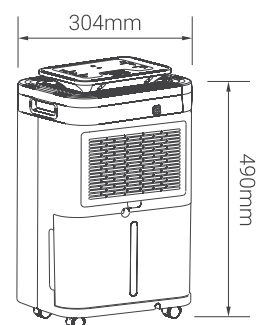

Τάση: 220-240V
Ισχύς: 320W
Αφύγρανση: 12L / ημέρα
Χωρητικότητα δοχείου: 3.5L
Στάθμη θορύβου: <42db(A)

- Οθόνη αφής
- Πλενόμενο φίλτρο
- Αυτόματη αντιψυκτική λειτουργία
- Λειτουργία στεγνώματος ρούχων
- Χρονοδιακόπτης 24 ωρών
- Δυνατότητα σύνδεσης με αποχέτευση
- Αυτόματη απενεργοποίηση όταν το δοχείο είναι γεμάτο
- Τροχοί μετακίνησης

Hyper
Clean
Anti-bacterial