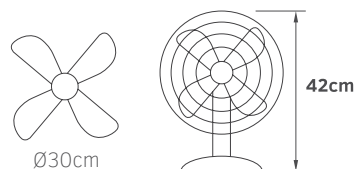

Vintage
12"

02-00143-7

νίκελ
70.00€

02-00143-21

χάλκινο/νίκελ
70.00€

Τάση 220-240V
Ισχύς AC 35W
Ταχύτητες 3
Πτερύγια 4
Στάθμη θορύβου 60db

- Πτερύγια μεταλλικά
- Στιβαρή μεταλλική βάση στήριξης

02-00335