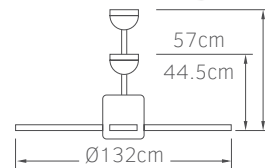

02-00308

λευκό

205.00€

5 206735 081788

02-00309

δρυς

205.00€

5 206735 081795

02-00310

wenge

205.00€

5 206735 081801

IP20

Τάση 220-240V
Ισχύς DC 30W
Ταχύτητες 6
Πτερύγια 3
Στάθμη θορύβου 50db
Ισχύς φωτός LED 18W
Lumens 1600Lm (4000K)
Χρώμα φωτός 3000K 4000K 6500K

- Πτερύγια ABS
- Φωτιστικό με ενσωματωμένο LED
- Λειτουργία χειμώνας / καλοκαίρι
- Μνήμη προεπιλογής χρώματος
- Χρονοδιακόπτης 2 ώρες
- Σετ 2 αναρτήσεων
- Χαμηλή στάθμη θορύβου

Atma
52"

02-00180

μαύρο

155.00€

5 206735 076524

IP20

Τάση 230V
Ισχύς DC 30W
Ταχύτητες 6
Πτερύγια 3
Στάθμη θορύβου 48db
Ισχύς φωτός LED 18W
Lumens 1600Lm (4000K)
Χρώμα φωτός 3000K 4000K 6500K

- Πτερύγια ABS
- Φωτιστικό με ενσωματωμένο LED
- Λειτουργία χειμώνας / καλοκαίρι
- Μνήμη προεπιλογής χρώματος
- Χρονοδιακόπτης 2 ώρες
- Σετ 2 αναρτήσεων
- Χαμηλή στάθμη θορύβου

Anso
52"