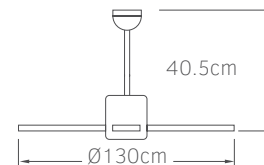

02-00109-1
λευκό
90.00€

5 206735 015448

02-00109-8
μπρονζέ
90.00€

5 206735 015455

Τάση 220-240V
Ισχύς AC 60W
Ταχύτητες 3
Πτερύγια 4
Στάθμη θορύβου 45db

- Πτερύγια MDF
- Λειτουργία χειμώνα / καλοκαίρι
- Διακόπτης ταχυτήτων
- Χαμηλή στάθμη θορύβου

Deco
52"

02-00102-8
μπρονζέ/καρυδιά
99.00€

5 206735 015370

02-00102-6
χρυσό/καρυδιά
99.00€

5 206735 048569

02-00102-1
λευκό
99.00€

5 206735 015363

Τάση 220-240V
Ισχύς AC 60W
Ταχύτητες 3
Πτερύγια 4
Στάθμη θορύβου 45db
Ντουί 4x E27

- Πτερύγια MDF
- Φωτιστικό για λαμπτήρα E27
- Λειτουργία χειμώνα / καλοκαίρι
- Χαμηλή στάθμη θορύβου

Deco
52"

02-00103-8
μπρονζέ/καρυδιά
95.00€

5 206735 015394

02-00103-6
χρυσό/καρυδιά
95.00€

5 206735 053341

02-00103-1
λευκό
95.00€

5 206735 015387

Τάση 220-240V
Ισχύς AC 60W
Ταχύτητες 3
Πτερύγια 4
Στάθμη θορύβου 45db
Ντουί 1x E27

- Πτερύγια MDF
- Φωτιστικό για λαμπτήρα E27
- Λειτουργία χειμώνα / καλοκαίρι
- Χαμηλή στάθμη θορύβου

Deco
52"