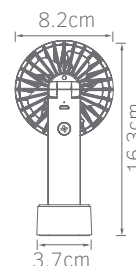

Τάση DC 5V
Ισχύς 3W
Ταχύτητες 3
Πτερύγια 5
Χρόνος φόρτισης 3 ώρες
Διάρκεια συνεχόμενης λειτουργίας 1h(δυνατή), 2h(μεσαία), 5h(χαμηλή ταχύτητα)

- Επαναφορτιζόμενος
- Μπαταρία λιθίου 1200mah επαναφορτιζόμενη
- Θύρα USB
- Καλώδιο USB φόρτισης
- Δεν περιλαμβάνεται ο αντάπτορας
- Χειροκίνητη μετακίνηση πάνω-κάτω