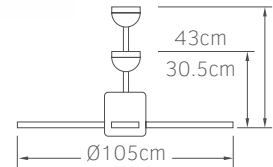

02-00161

καφέ

165.00€

5 206735 063166

IP20

Τάση 230V
Ισχύς DC 40W
Ταχύτητες 3
Πτερύγια 3
Στάθμη θορύβου 40db
Ισχύς φωτός LED 18W (4000K)
Lumens 1600Lm
Χρώμα φωτός 3000K 4000K 6500K

- Πτερύγια ABS
- Φωτιστικό με ενσωματωμένο LED
- Λειτουργία χειμώνας / καλοκαίρι
- Μνήμη προεπιλογής χρώματος
- Χρονοδιακόπτης 2 ώρες
- Σετ 2 αναρτήσεων
- Χαμηλή στάθμη θορύβου

Bayamo

42"

02-00170

καφέ

195.00€

5 206735 063258

IP20

Τάση 220-240V
Ισχύς DC 35W
Ταχύτητες 6
Πτερύγια 3
Στάθμη θορύβου 35db
Ισχύς φωτός LED 18W (4000K)
Lumens 1600Lm
Χρώμα φωτός 3000K 4000K 6500K

- Πτερύγια ABS
- Φωτιστικό με ενσωματωμένο LED
- Λειτουργία χειμώνας / καλοκαίρι
- Μνήμη προεπιλογής χρώματος
- Χρονοδιακόπτης 2 ώρες
- Σετ 2 αναρτήσεων
- Χαμηλή στάθμη θορύβου

Typhoon

16"

02-00123

τιτάνιο

198.00€

5 206735 063579

02-00123-10

τιτάνιο

198.00€

5 206735 015646

E27

Τάση 220-240V
Ισχύς AC 50W
Ταχύτητες 3
Πτερύγια 5
Στάθμη θορύβου 45db
Ντουί 1x E27

- 02-00123
  Πτερύγια plexiglass, διάφανα
- 02-00123-10
  Πτερύγια ξύλινα, ασημί
- Φωτιστικό για λαμπτήρα 1x E27 G45
- Λειτουργία χειμώνα / καλοκαίρι
- Χαμηλή στάθμη θορύβου

Maya

44"