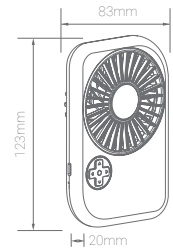

Τάση	DC 5V
Ισχύς	2.5W
Ταχύτητες	3
Πτερύγια	5
Χρόνος φόρτισης	3 ώρες
Διάρκεια συνεχόμενης λειτουργίας	1h(δυνατή), 1.5h(μεσαία), 3h(χαμηλή ταχύτητα)

- Επαναφορτιζόμενος
- Μπαταρία λιθίου 800mah επαναφορτιζόμενη
- Θύρα USB
- Καλώδιο USB φόρτισης
- Δεν περιλαμβάνεται ο αντάπτορας