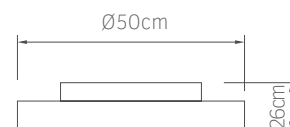

Aurora wood 12"

02-00190
λευκό/καφέ
115.00€

02-00191
λευκό/φυσικό
115.00€

Τάση 220-240V
Μοτέρ DC 18W
Ταχύτητες 6
Πτερύγια 7
Στάθμη θορύβου 50db
Ισχύς φωτός LED 63W
Lumens 4500Lm (4000K)
Χρώμα φωτός
3000K 4000K 6500K

- Πτερύγια PVC
- Φωτιστικό με ενσωματωμένο LED
- Λειτουργία χειμώνας / καλοκαίρι
- Χρονοδιακόπτης 2 ώρες
- Μνήμη προεπιλογής χρώματος
- Περιστρεφόμενη σχάρα
- Χαμηλή στάθμη θορύβου

02-00166
καφέ
109.00€

02-00165
λευκό
109.00€

Τάση 220-240V
Μοτέρ DC 18W
Ταχύτητες 6
Πτερύγια 7
Στάθμη θορύβου 50db
Ισχύς φωτός LED 63W
Lumens 5800Lm (4000K)
Χρώμα φωτός
3000K 4000K 6500K

- Πτερύγια PVC
- Φωτιστικό με ενσωματωμένο LED
- Λειτουργία χειμώνας / καλοκαίρι
- Χρονοδιακόπτης 2 ώρες
- Μνήμη προεπιλογής χρώματος
- Περιστρεφόμενη σχάρα
- Χαμηλή στάθμη θορύβου