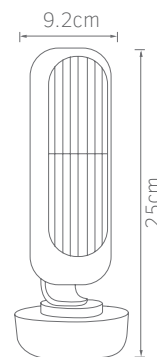

02-00412

λευκό

25.00€

5 206735 086783

2 motors USB tower fan

Retro

Τάση	DC5V
Ισχύς	7W
Ταχύτητες	3
Πτερύγια	7+7
Χρόνος φόρτισης	2 ώρες
Διάρκεια συνεχόμενης λειτουργίας	1h(δυνατή), 2h(μεσαία), 3h(χαμηλή ταχύτητα)

- Επαναφορτιζόμενος
- Μπαταρία λιθίου 2000mah επαναφορτιζόμενη
- Θύρα USB
- Καλώδιο USB φόρτισης type B
- Δεν περιλαμβάνεται ο αντάπτορας