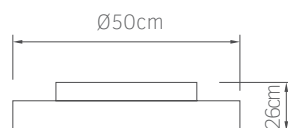

Cierzo
nuovo
12"

02-00179
καφέ
109.00€

02-00178
λευκό
109.00€

Τάση 220-240V
Μοτέρ DC 18W
Ταχύτητες 6
Πτερύγια 7
Στάθμη θορύβου 50db
Ισχύς φωτός Lumens LED 63W
4500Lm(4000K)
Χρώμα φωτός 3000K 4000K 6500K

- Πτερύγια PVC
- Φωτιστικό με ενσωματωμένο LED
- Λειτουργία χειμώνας / καλοκαίρι
- Χρονοδιακόπτης 2 ώρες
- Μνήμη προεπιλογής χρώματος
- Περιστρεφόμενη σχάρα
- Χαμηλή στάθμη θορύβου

02-00172
λευκό
105.00€

Aurora
12"

Τάση 220-240V
Μοτέρ DC 18W
Ταχύτητες 6
Πτερύγια 7
Στάθμη θορύβου 50db
Ισχύς φωτός Lumens LED 63W
6500Lm(4000K)
Χρώμα φωτός 3000K 4000K 6500K

- Πτερύγια PVC
- Φωτιστικό με ενσωματωμένο LED
- Λειτουργία χειμώνας / καλοκαίρι
- Χρονοδιακόπτης 2 ώρες
- Μνήμη προεπιλογής χρώματος
- Περιστρεφόμενη σχάρα
- Χαμηλή στάθμη θορύβου

02-00147
μέντα
105.00€

Menta
12"

Τάση 220-240V
Μοτέρ DC 18W
Ταχύτητες 6
Πτερύγια 7
Στάθμη θορύβου 50db
Ισχύς φωτός Lumens LED 63W
4800Lm (4000K)
Χρώμα φωτός 3000K 4000K 6500K

- Πτερύγια PVC
- Φωτιστικό με ενσωματωμένο LED
- Λειτουργία χειμώνας / καλοκαίρι
- Χρονοδιακόπτης 2 ώρες
- Μνήμη προεπιλογής χρώματος
- Περιστρεφόμενη σχάρα
- Χαμηλή στάθμη θορύβου