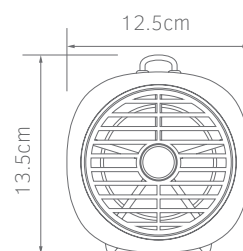

02-00405

λευκό

16.50€

5 206735 065849

USB Desktop fan

Τάση	DC 5V
Ισχύς	4W
Ταχύτητες	3
Πτερύγια	5
Επίπεδα φωτισμού	2

- Θύρα USB
- Καλώδιο USB λειτουργίας
- Δεν περιλαμβάνεται ο αντάπτορας
- Περιστρεφόμενη σχάρα
- Με LED φωτισμό