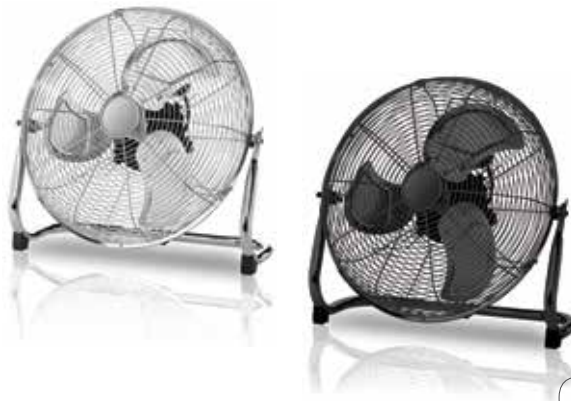

02-00138-2
μαύρο
84.00€

02-00138
νίκελ
84.00€

Τάση 220-240V
Ισχύς AC 100W
Ταχύτητες 3
Πτερύγια 3
Στάθμη θορύβου 52db

- Πτερύγια μεταλλικά
- Στιβαρή μεταλλική βάση στήριξης

Vintage
18"