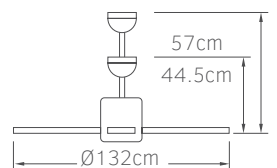

IP20

Τάση 220-240V
Ισχύς DC 30W
Ταχύτητες 6
Πτερύγια 3
Στάθμη θορύβου 40db
Ισχύς φωτός LED 18W
Lumens 1600Lm(4000K)
Χρώμα φωτός 3000K 4000K 6500K

- Πτερύγια PVC
- Φωτιστικό με ενσωματωμένο LED
- Λειτουργία χειμώνας / καλοκαίρι
- Μνήμη προεπιλογής χρώματος
- Χρονοδιακόπτης 2 ώρες
- Σετ 2 αναρτήσεων
- Χαμηλή στάθμη θορύβου