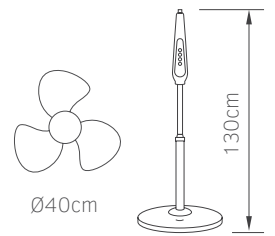

μαύρο

31.50€

5 206735 076470

Τάση 220-240V
Ισχύς AC 40W
Ταχύτητες 3
Πτερύγια 3
Στάθμη θορύβου 40db

- Πτερύγια PP
- Στιβαρή μεταλλική βάση στήριξης
- Αθόρυβη λειτουργία

02-00128
νίκελ
95.00€

02-00142
χάλκινο
99.00€