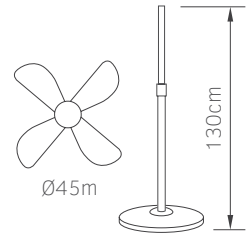

Ορθοστάτου
18"

02-00188

λευκό

45.00€

5 206735 079099

02-00187

μαύρο

45.00€

5 206735 076944

Τάση 220-240V
Ισχύς AC 55W
Ταχύτητες 3
Πτερύγια 5
Στάθμη θορύβου 40db

- Πτερύγια AS
- Στιβαρή μεταλλική βάση στήριξης
- Αθόρυβη λειτουργία

Ορθοστάτου
16"

02-00130

λευκό/γκρι

31.50€

5 206735 040600

02-00130-2

μαύρο

31.50€

5 206735 076470

Τάση 220-240V
Ισχύς AC 40W
Ταχύτητες 3
Πτερύγια 3
Στάθμη θορύβου 40db

- Πτερύγια PP
- Στιβαρή μεταλλική βάση στήριξης
- Αθόρυβη λειτουργία