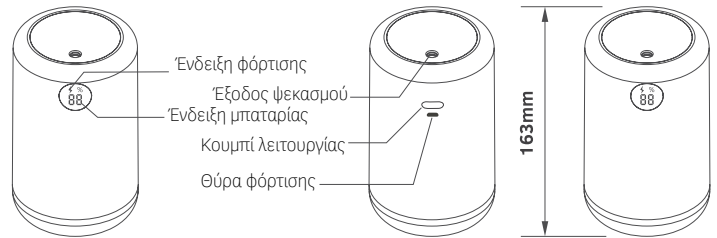

Τάση: DC5V
Ρεύμα φωτισμού: 300mA
Ρεύμα ψεκασμού: 250mA
Ισχύς: 2W-4W
Χωρ/τητα μπαταρίας: 2000mAh (18650)
Χρόνος φόρτισης: 2.5 ώρες
Χρόνος λειτουργίας: 3 ώρες
Χωρ/τητα δοχείου: 500mL
Ένταση ψεκασμού: 40mL/h

- Τεχνολογία Nano Spray
- Ψηφιακή ρύθμιση & ενδείξεις LED
- Για χρήση στο σπίτι και στο αυτοκίνητο
- Μειώνει την ξηρασία του χώρου, την ηλεκτρονική ακτινοβολία, μπορεί να εξαλείψει τον στατικό ηλεκτρισμό.
- Δεν περιλαμβάνεται ο αντάπτορας

40mL
hour

Nano
Spray
Technology