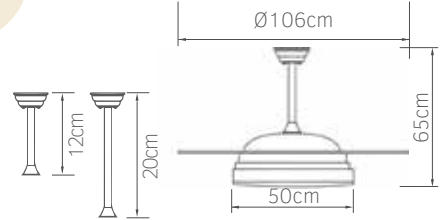

Minuano nuovo 42"

02-00315
λευκό
125.00€

5 206735 081856

02-00316
καφέ
125.00€

5 206735 081863

Τάση 220-240V
Ισχύς DC 30W
Ταχύτητες 6
Πτερύγια 4 (αναδιπλούμενα)
Στάθμη θορύβου 40db
Ισχύς φωτός LED 60W
Lumens 6800Lm (4000K)
Χρώμα φωτός 3000K 4000K 6500K

- Πτερύγια PVC
- Φωτιστικό με ενσωματωμένο LED
- Χρονοδιακόπτης 1, 2 & 4 ώρες
- Μνήμη προεπιλογής χρώματος
- Λειτουργία χειμώνας / καλοκαίρι
- Χαμηλή στάθμη θορύβου

02-00291
λευκό
6.00€

5 206735 082105

Δυνατότητα τοποθέτησης επίτοιχου διακόπτη RF