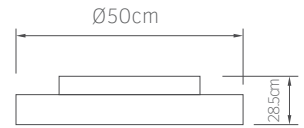

Cierzo
nuovo
12"

02-00179
καφέ
109.00€

02-00178
λευκό
109.00€

Τάση 220-240V
Μοτέρ DC 18W
Ταχύτητες 6
Πτερύγια 7
Στάθμη θορύβου 50db
Ισχύς φωτός Lumens LED 63W
4500Lm(4000K)
Χρώμα φωτός 3000K 4000K 6500K

- Πτερύγια PVC
- Φωτιστικό με ενσωματωμένο LED
- Λειτουργία χειμώνας / καλοκαίρι
- Χρονοδιακόπτης 2 ώρες
- Μνήμη προεπιλογής χρώματος
- Περιστρεφόμενη σχάρα
- Χαμηλή στάθμη θορύβου