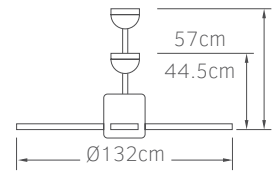

02-00184

satin gold
260.00€

5 206735 076517

Borasco

52"

IP20

Τάση 220-240V
Ισχύς DC 30W
Ταχύτητες 5
Πτερύγια 3
Στάθμη θορύβου 40db
Ισχύς φωτός LED 18W
Lumens 1600Lm(4000K)
Χρώμα φωτός 3000K 4000K 6500K

- Πτερύγια PVC
- Φωτιστικό με ενσωματωμένο LED
- Λειτουργία χειμώνας / καλοκαίρι
- Μνήμη προεπιλογής χρώματος
- Χρονοδιακόπτης 2 ώρες
- Σετ 2 αναρτήσεων
- Χαμηλή στάθμη θορύβου