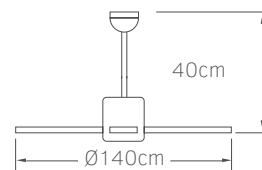

Industrial

56"

Τάση	220-240V
Ισχύς	AC 75W
Ταχύτητες	5
Πτερύγια	3
Στάθμη θορύβου	40db
Ταχύτητα/min	290R/min

- Πτερύγια μεταλλικά
- 100% χάλκινη περιέλιξη μοτέρ
- Συμπεριλαμβάνεται επίτοιχος διακόπτης 5 ταχυτήτων
- Χαμηλή στάθμη θορύβου

πωλείται
σε συσκευασία
x3 τμχ.