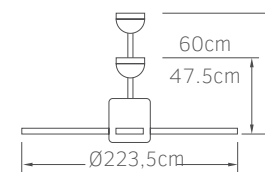

02-00312

μαύρο 68"

370.00€

5 206735 081825

Uranus

68"

IP20

Τάση	220-240V
Ισχύς	DC 48W
Ταχύτητες	6
Πτερύγια	8
Στάθμη θορύβου	50db
Ισχύς φωτός	LED 18W
Lumens	1440Lm (4000K)
Χρώμα φωτός	3000K 4000K 6500K

- Πτερύγια Aluminium
- Φωτιστικό με ενσωματωμένο LED
- Λειτουργία χειμώνας / καλοκαίρι
- Μνήμη προεπιλογής χρώματος
- Χρονοδιακόπτης 2 ώρες
- Σετ 2 αναρτήσεων
- Χαμηλή στάθμη θορύβου

02-00313

μαύρο 88"

430.00€

5 206735 081832

Uranus

88"

IP20

Τάση	220-240V
Ισχύς	DC 65W
Ταχύτητες	6
Πτερύγια	8
Στάθμη θορύβου	50db
Ισχύς φωτός	LED 18W
Lumens	1440Lm (4000K)
Χρώμα φωτός	3000K 4000K 6500K

- Πτερύγια Aluminium
- Φωτιστικό με ενσωματωμένο LED
- Λειτουργία χειμώνας / καλοκαίρι
- Μνήμη προεπιλογής χρώματος
- Χρονοδιακόπτης 2 ώρες
- Σετ 2 αναρτήσεων
- Χαμηλή στάθμη θορύβου