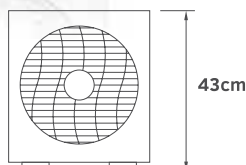

02-00128
νίκελ
95.00€

02-00142
χάλκινο
99.00€

Τάση 220-240V
Ισχύς AC 60W
Ταχύτητες 3
Πτερύγια 4
Στάθμη θορύβου 60db

- Πτερύγια μεταλλικά
- Στιβαρή μεταλλική βάση στήριξης

Vintage
18"

02-00138-2
μαύρο
84.00€

02-00138
νίκελ
84.00€

Τάση 220-240V
Ισχύς AC 100W
Ταχύτητες 3
Πτερύγια 3
Στάθμη θορύβου 52db

- Πτερύγια μεταλλικά
- Στιβαρή μεταλλική βάση στήριξης

Vintage
18"

02-00105
λευκό/γκρι
31.00€

Τάση 220-240V
Ισχύς AC 40W
Ταχύτητες 3
Πτερύγια 5
Στάθμη θορύβου 40db

- Πτερύγια PP
- Περιστρεφόμενη σχάρα
- Χρονοδιακόπτης 1 ώρα
- Χαμηλή στάθμη θορύβου

Boxfan
δαπέδου
12"

02-00110
λευκό/γκρι
42.00€

Τάση 220-240V
Ισχύς AC 35W
Ταχύτητες 3
Πτερύγια 3
Στάθμη θορύβου 40db

- Πτερύγια PP
- Περιστρεφόμενη σχάρα
- Χρονοδιακόπτης 2 ώρων
- Χαμηλή στάθμη θορύβου

Floorfan
δαπέδου
14"