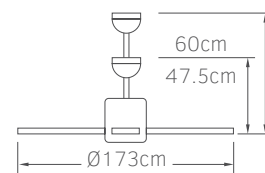

02-00312

μαύρο 68"

370.00€

5 206735 081825

Uranus

68"

IP20

Τάση	220-240V
Ισχύς	DC 48W
Ταχύτητες	6
Πτερύγια	8
Στάθμη θορύβου	50db
Ισχύς φωτός	LED 18W
Lumens	1440Lm (4000K)
Χρώμα φωτός	3000K 4000K 6500K

- Πτερύγια Aluminium
- Φωτιστικό με ενσωματωμένο LED
- Λειτουργία χειμώνας / καλοκαίρι
- Μνήμη προεπιλογής χρώματος
- Χρονοδιακόπτης 2 ώρες
- Σετ 2 αναρτήσεων
- Χαμηλή στάθμη θορύβου

02-00313

μαύρο 88"

430.00€

5 206735 081832

Uranus

88"

IP20

Τάση	220-240V
Ισχύς	DC 65W
Ταχύτητες	6
Πτερύγια	8
Στάθμη θορύβου	50db
Ισχύς φωτός	LED 18W
Lumens	1440Lm (4000K)
Χρώμα φωτός	3000K 4000K 6500K

- Πτερύγια Aluminium
- Φωτιστικό με ενσωματωμένο LED
- Λειτουργία χειμώνας / καλοκαίρι
- Μνήμη προεπιλογής χρώματος
- Χρονοδιακόπτης 2 ώρες
- Σετ 2 αναρτήσεων
- Χαμηλή στάθμη θορύβου