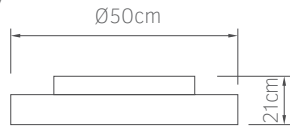

IP20

Τάση 220-240V
Μοτέρ DC 17W
Ταχύτητες 6
Πτερύγια 7
Στάθμη θορύβου 50db

- Πτερύγια ABS
- Φωτιστικό για 4 LED λαμπήρες E27
- Χρονοδιακόπτης 1,2,4 ώρες
- Διακόπτης ταχυτήτων
- Διακοπτής φωτισμού
- Χαμηλή στάθμη θορύβου