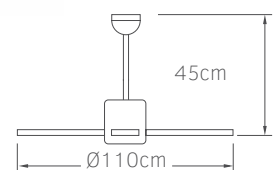

02-00161

καφέ

165.00€

5 206735 063166

IP20

Τάση 230V
Ισχύς DC 40W
Ταχύτητες 3
Πτερύγια 3
Στάθμη θορύβου 40db
Ισχύς φωτός LED 18W (4000K)
Lumens 1600Lm
Χρώμα φωτός 3000K 4000K 6500K

- Πτερύγια ABS
- Φωτιστικό με ενσωματωμένο LED
- Λειτουργία χειμώνας / καλοκαίρι
- Μνήμη προεπιλογής χρώματος
- Χρονοδιακόπτης 2 ώρες
- Σετ 2 αναρτήσεων
- Χαμηλή στάθμη θορύβου

Bayamo

42"

02-00170

καφέ

195.00€

5 206735 063258

IP20

Τάση 220-240V
Ισχύς DC 35W
Ταχύτητες 6
Πτερύγια 3
Στάθμη θορύβου 35db
Ισχύς φωτός LED 18W (4000K)
Lumens 1600Lm
Χρώμα φωτός 3000K 4000K 6500K

- Πτερύγια ABS
- Φωτιστικό με ενσωματωμένο LED
- Λειτουργία χειμώνας / καλοκαίρι
- Μνήμη προεπιλογής χρώματος
- Χρονοδιακόπτης 2 ώρες
- Σετ 2 αναρτήσεων
- Χαμηλή στάθμη θορύβου

Typhoon

16"

02-00123

τιτάνιο

198.00€

5 206735 063579

02-00123-10

τιτάνιο

198.00€

5 206735 015646

E27

Τάση 220-240V
Ισχύς AC 50W
Ταχύτητες 3
Πτερύγια 5
Στάθμη θορύβου 45db
Ντουί 1x E27

- 02-00123
  Πτερύγια plexiglass, διάφανα
- 02-00123-10
  Πτερύγια ξύλινα, ασημί
- Φωτιστικό για λαμπτήρα 1x E27 G45
- Λειτουργία χειμώνα / καλοκαίρι
- Χαμηλή στάθμη θορύβου

Maya

44"