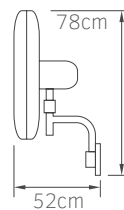

Τάση	220V	220V
Ισχύς	AC 110W	AC 180W
Ταχύτητες	3	3
Πτερύγια	2	2
Στάθμη θορύβου	60db	60db
	02-00195-2	02-00140-2

- Πτερύγια μεταλλικά
- 100% χάλκινη περιέλιξη μοτέρ
- Χρονοδιακόπτης 1-2 ώρες
- Στιβαρή μεταλλική βάση στήριξης

Χάλκινη περιέλιξη μοτέρ
100%