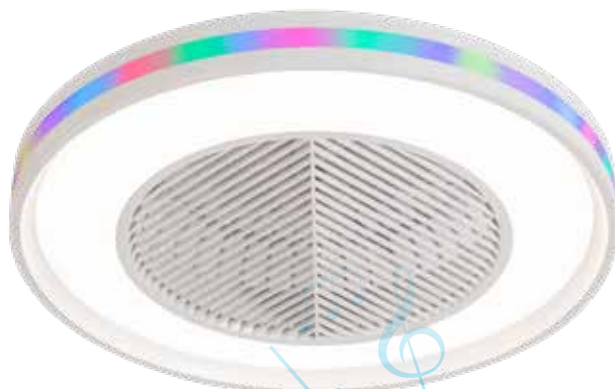

Suono
12"

02-00341
λευκό
165.00€

watch video

download app

IP20

Τάση 220-240V
Μοτέρ DC 18W
Ταχύτητες 5
Πτερύγια 5
Στάθμη θορύβου ≤55db
Ισχύς φωτός LED 70W
Lumens 4000Lm(4000K)
Χρώμα φωτός 3000K 4000K 6500K RGB

- Πτερύγια ABS
- Φωτιστικό με ενσωματωμένο LED
- Λειτουργία χειμώνας / καλοκαίρι
- Χρονοδιακόπτης 2 ώρες
- Μνήμη προεπιλογής χρώματος
- Χαμηλή στάθμη θορύβου

speaker 3w

bluetooth

DC MOTOR

Dimmable

02-00336
Μπεζ ύφασμα
95.00€