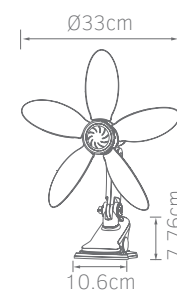

02-00406

Λευκό

16.30€

5 206735 081955

soft

Τάση
Ισχύς
Ταχύτητες
Πτερύγια

AC 220-240V
7W
1
5

- καλώδιο με διακόπτη 1.8m
- πολύ μαλακά πτερύγια
- χειροκίνητη περιστροφή 360°