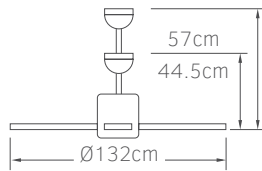

Levante

52"

IP20

Τάση 220-240V
Ισχύς DC 30W
Ταχύτητες 6
Πτερύγια 3
Στάθμη θορύβου 40db
Ισχύς φωτός LED 18W
Lumens 1600Lm(4000K)
Χρώμα φωτός 3000K 4000K 6500K

- Πτερύγια ABS
- Φωτιστικό με ενσωματωμένο LED
- Λειτουργία χειμώνας / καλοκαίρι
- Μνήμη προεπιλογής χρώματος
- Χρονοδιακόπτης 2 ώρες
- Σετ 2 αναρτήσεων
- Χαμηλή στάθμη θορύβου