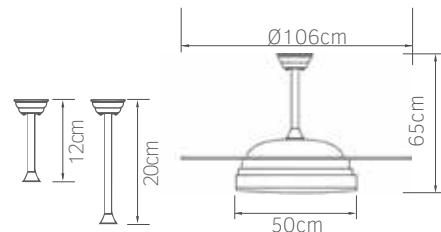

02-00314
λευκό
133.00€

5 206735 081849

Τάση 220-240V
Ισχύς DC 30W
Ταχύτητες 6
Πτερύγια 4 (αναδιπλούμενα)
Στάθμη θορύβου 40db
Ισχύς φωτός LED 60W
Lumens 6800Lm (4000K)
Χρώμα φωτός 3000K 4000K 6500K

- Πτερύγια PVC
- Φωτιστικό με ενσωματωμένο LED
- Χρονοδιακόπτης 1, 2 & 4 ώρες
- Μνήμη προεπιλογής χρώματος
- Λειτουργία χειμώνας / καλοκαίρι
- Χαμηλή στάθμη θορύβου