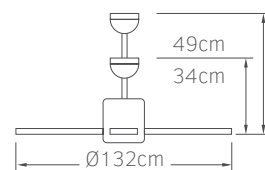

Anso
52"

02-00311

Λευκός

169.00€

5 206735 081818

Hebe

52"

IP20