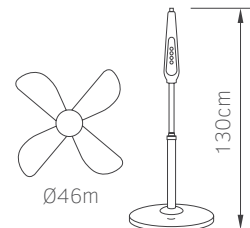

02-00189-1

λευκό
62.00€

02-00189

μαύρο
62.00€

Τάση 220-240V
Ισχύς AC 55W
Ταχύτητες 3
Πτερύγια 5
Στάθμη θορύβου 40db

- Πτερύγια AS
- Στιβαρή μεταλλική βάση στήριξης
- Χρονοδιακόπτης 7.5 ωρών
  κάθε διαδοχικό πάτημα του κουμπιού αντιστοιχεί σε 30 λεπτά
- Αθόρυβη λειτουργία
- Με ψηφιακή ένδειξη

Ορθοστάτου

τηλεχειριζόμενοι

18"

02-00145

λευκό
60.00€

02-00145-2

μαύρο
60.00€

Τάση 220V
Ισχύς AC 50 W
Ταχύτητες 3
Πτερύγια 5
Στάθμη θορύβου 45db

- Πτερύγια AS
- Στιβαρή μεταλλική βάση στήριξης
- Χρονοδιακόπτης 7.5 ωρών
- Αθόρυβη λειτουργία
- Με ψηφιακή ένδειξη

Ορθοστάτου

τηλεχειριζόμενοι

16"

02-00410

λευκό
96.00€

Τάση 220-240V
Ισχύς AC 50W
Ταχύτητες 3
Χρονοδιακόπτης 15 ώρες
Διάσταση 310x310x1085mm

- Bladeless ασφαλές για παιδιά
- LED digital display
- Περιστροφή 70°
- Αθόρυβη λειτουργία

60" auto
screen off

Tower fan

τηλεχειριζόμενος

3
wind type

70°
oscillating

safety