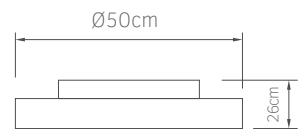

Helvia
12"

bluetooth smart fan

download app

IP20

Τάση 220-240V
Μοτέρ DC 17W
Ταχύτητες 6
Πτερύγια 7
Στάθμη θορύβου 50db
Ισχύς φωτός LED 45W
Lumens 4300Lm(4000K)
Χρώμα φωτός 3000K 4000K 6500K

- Πτερύγια PVC
- Φωτιστικό με ενσωματωμένο LED
- Λειτουργία χειμώνας / καλοκαίρι
- Χρονοδιακόπτης 2 ώρες
- Μνήμη προεπιλογής χρώματος
- Περιστρεφόμενη σχάρα
- Χαμηλή στάθμη θορύβου