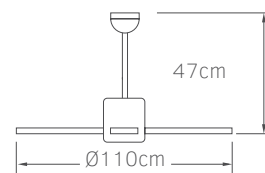

02-00127

τιτάνιο

125.00€

5 206735 015684

Trinity
44"

E27

Τάση	220-240V
Ισχύς	AC 55W
Ταχύτητες	3
Πτερύγια	3
Στάθμη θορύβου	40db
Ντουί	1x E27

- Πτερύγια ξύλινα
- Φωτιστικό για λαμπτήρα E27
- Λειτουργία χειμώνας / καλοκαίρι
- Χαμηλή στάθμη θορύβου

02-00157

νίκελ ματ/φυσικό

117.00€

5 206735 056687

Monica
42"

E27

Τάση	220-240V
Ισχύς	AC 55W
Ταχύτητες	3
Πτερύγια	4
Στάθμη θορύβου	45db
Ντουί	1x E27

- Πτερύγια MDF
- Φωτιστικό για λαμπτήρα 1x E27 G45
- Λειτουργία χειμώνας / καλοκαίρι
- Χρονοδιακόπτης 8h
- Χαμηλή στάθμη θορύβου