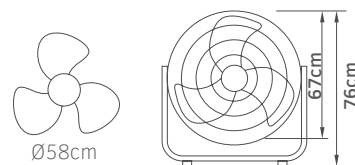

μαύρο
204.00€

Τάση 220-240V
Ισχύς AC -250W
Ταχύτητες 3
Πτερύγια 3
Στάθμη θορύβου 60db

- Πτερύγια αλουμινίου
- Στιβαρή μεταλλική βάση στήριξης

Δαπέδου
μεταλλικός
24"

02-00401

λευκό 12"
25.00€

02-00402

λευκό 16"
27.00€