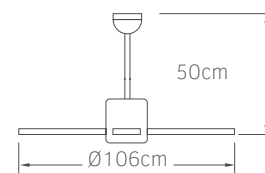

02-00157

νίκελ ματ/φυσικό

117.00€

5 206735 056687

Monica
42"

E27

Τάση	220-240V
Ισχύς	AC 55W
Ταχύτητες	3
Πτερύγια	4
Στάθμη θορύβου	45db
Ντουί	1x E27

- Πτερύγια MDF
- Φωτιστικό για λαμπτήρα 1x E27 G45
- Λειτουργία χειμώνας / καλοκαίρι
- Χρονοδιακόπτης 8h
- Χαμηλή στάθμη θορύβου