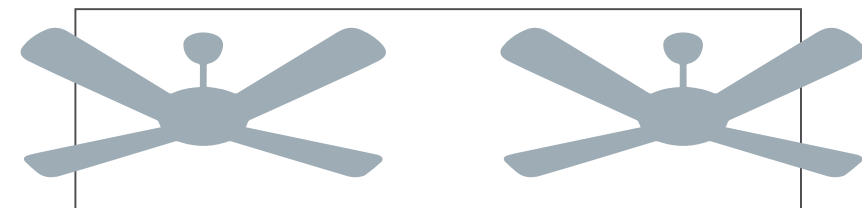

Πολλοί από τους ανεμιστήρες οροφής έχουν την δυνατότητα αντίστροφης περιστροφής πτερυγίων, δηλαδή "λειτουργία χειμώνα". Η λειτουργία αυτή διανέμει τον θερμό αέρα στην οροφή και στους τοίχους και έτσι εξοικονομούμε έως και 10% ενέργεια και χρήματα.