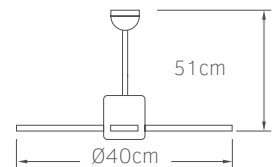

Typhoon

16"