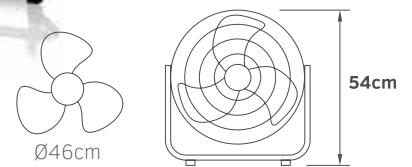

02-00128
νίκελ
95.00€

02-00142
χάλκινο
99.00€

Τάση 220-240V
Ισχύς AC 60W
Ταχύτητες 3
Πτερύγια 4
Στάθμη θορύβου 60db

- Πτερύγια μεταλλικά
- Στιβαρή μεταλλική βάση στήριξης

Vintage
18"

02-00138-2
μαύρο
84.00€

02-00138
νίκελ
84.00€

Τάση 220-240V
Ισχύς AC 100W
Ταχύτητες 3
Πτερύγια 3
Στάθμη θορύβου 52db

- Πτερύγια μεταλλικά
- Στιβαρή μεταλλική βάση στήριξης

Vintage
18"

02-00105
λευκό/γκρι
31.00€

Τάση 220-240V
Ισχύς AC 40W
Ταχύτητες 3
Πτερύγια 5
Στάθμη θορύβου 40db

- Πτερύγια PP
- Περιστρεφόμενη σχάρα
- Χρονοδιακόπτης 1 ώρα
- Χαμηλή στάθμη θορύβου

Boxfan
δαπέδου
12"

02-00110
λευκό/γκρι
42.00€

Τάση 220-240V
Ισχύς AC 35W
Ταχύτητες 3
Πτερύγια 3
Στάθμη θορύβου 40db

- Πτερύγια PP
- Περιστρεφόμενη σχάρα
- Χρονοδιακόπτης 2 ώρων
- Χαμηλή στάθμη θορύβου

Floorfan
δαπέδου
14"