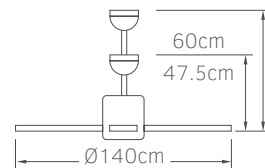

02-00185
μαύρο/βέγκε
295.00€

5 206735 076876

Boda

56"

IP20

Τάση 220-240V
Ισχύς DC 35W
Ταχύτητες 6
Πτερύγια 5
Στάθμη θορύβου 40db
Ισχύς φωτός LED 24W
Lumens 2160Lm(4000K)
Χρώμα φωτός 3000K 4000K 6500K

- Πτερύγια PVC
- Φωτιστικό με ενσωματωμένο LED
- Λειτουργία χειμώνας / καλοκαίρι
- Μνήμη προεπιλογής χρώματος
- Χρονοδιακόπτης 2 ώρες
- Σετ 2 αναρτήσεων
- Χαμηλή στάθμη θορύβου