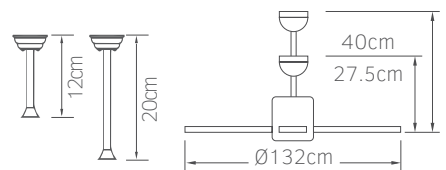

Alessa
nuovo
52"

02-00317
λευκό/φυσικό
160.00€

02-00317-1
λευκό
160.00€

02-00318
μαύρο
160.00€

02-00319
μαύρο/κερασιά
160.00€

02-00339
μαύρο/choco
160.00€

5 206735 085755

02-00294
λευκό
6.00€

Δυνατότητα τοποθέτησης επίτοιχου διακόπτη RF

IP20

Τάση 220-240V
Ισχύς DC 30W
Ταχύτητες 6
Πτερύγια 3
Στάθμη θορύβου 45db

- Πτερύγια ξύλινα
- Σετ 2 ανάρτησεων
- Χρονοδιακόπτης 2 ώρες
- Λειτουργία χειμώνας / καλοκαίρι
- Χαμηλή στάθμη θορύβου