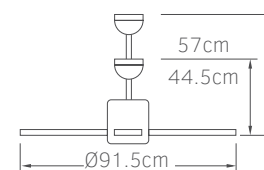

02-00153
λευκό/φυσικό
145.00€

Ostro
48"

Τάση 220-240V
Ισχύς DC 30W
Ταχύτητες 6
Πτερύγια 4
Στάθμη θορύβου ≤55db
Ισχύς φωτός LED 18W
Lumens 1500Lm (4000K)
Χρώμα φωτός 3000K 4000K 6500K

- Πτερύγια polywood
- Φωτιστικό με ενσωματωμένο LED
- Λειτουργία χειμώνας / καλοκαίρι
- Μνήμη προεπιλογής χρώματος
- Χρονοδιακόπτης 2 ώρες
- Σετ 2 αναρτήσεων
- Χαμηλή στάθμη θορύβου

02-00320
Wenge/μαύρο
115.00€

Oda
36"

02-00321
Δρυς/λευκό
115.00€

Τάση 220-240V
Ισχύς DC 30W
Ταχύτητες 6
Πτερύγια 3
Στάθμη θορύβου 45db
Ισχύς φωτός LED 18W
Lumens 1500Lm (4000K)
Χρώμα φωτός 3000K 4000K 6500K

- Πτερύγια ABS
- Φωτιστικό με ενσωματωμένο LED
- Λειτουργία χειμώνας / καλοκαίρι
- Μνήμη προεπιλογής χρώματος
- Χρονοδιακόπτης 2 ώρες
- Σετ 2 αναρτήσεων
- Χαμηλή στάθμη θορύβου