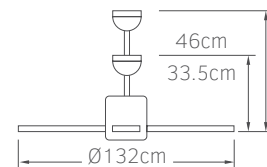

Mistral 36"

02-00156

Λευκό

150.00€

5 206735 056670

IP20

Τάση 220-240V
Ισχύς DC 35W
Ταχύτητες 5
Πτερύγια 3
Στάθμη θορύβου 40db
Ισχύς φωτός LED 18W
Lumens 1600Lm (4000K)
Χρώμα φωτός 3000K 4000K 6500K

- Πτερύγια PVC
- Φωτιστικό με ενσωματωμένο LED
- Λειτουργία χειμώνα / καλοκαίρι
- Μνήμη προεπιλογής χρώματος
- Χρονοδιακόπτης 2 ώρες
- Σετ 2 αναρτήσεων
- Χαμηλή στάθμη θορύβου