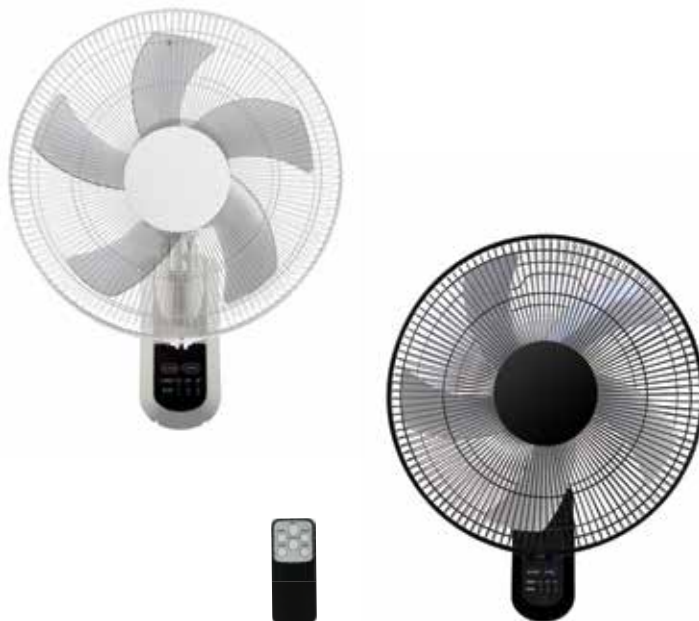

02-00146

λευκό

54.00€

02-00146-2

μαύρο

54.00€

Επίτοιχοι

18"
Ø45cm

τηλεχειριζόμενοι

Τάση 220V
Ισχύς AC 60W
Ταχύτητες 3
Πτερύγια 5
Στάθμη θορύβου 40db

- Πτερύγια ΑΣ
- Χρονοδιακόπτης 30 λεπτών και 1, 2, 4 ωρών

02-00120-2

μαύρο

143.00€

Ορθοστάτου

26"
Ø65cm