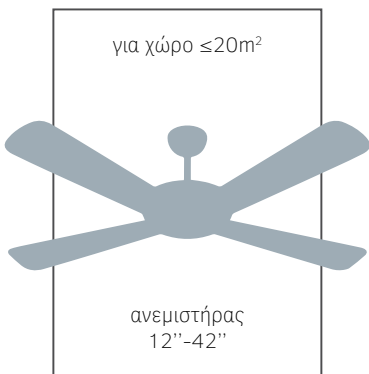

για χώρο >100m² προτείνεται η χρήση 2 ανεμιστήρων για καλύτερο αποτέλεσμα