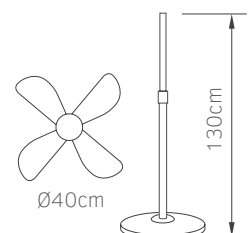

02-00189-1

λευκό
62.00€

02-00189

μαύρο
62.00€

Τάση 220-240V
Ισχύς AC 55W
Ταχύτητες 3
Πτερύγια 5
Στάθμη θορύβου 40db

- Πτερύγια AS
- Στιβαρή μεταλλική βάση στήριξης
- Χρονοδιακόπτης 7.5 ωρών
  κάθε διαδοχικό πάτημα του κουμπιού αντιστοιχεί σε 30 λεπτά
- Αθόρυβη λειτουργία
- Με ψηφιακή ένδειξη

Ορθοστάτου

τηλεχειριζόμενοι

18"

02-00145

λευκό
60.00€

02-00145-2

μαύρο
60.00€

Τάση 220V
Ισχύς AC 50 W
Ταχύτητες 3
Πτερύγια 5
Στάθμη θορύβου 45db

- Πτερύγια AS
- Στιβαρή μεταλλική βάση στήριξης
- Χρονοδιακόπτης 7.5 ωρών
- Αθόρυβη λειτουργία
- Με ψηφιακή ένδειξη

Ορθοστάτου

τηλεχειριζόμενοι

16"

02-00410

λευκό
96.00€

Τάση 220-240V
Ισχύς AC 50W
Ταχύτητες 3
Χρονοδιακόπτης 15 ώρες
Διάσταση 310x310x1085mm

- Bladeless ασφαλές για παιδιά
- LED digital display
- Περιστροφή 70°
- Αθόρυβη λειτουργία

60" auto
screen off

Tower fan

τηλεχειριζόμενος

3
wind type

70°
oscillating

safety