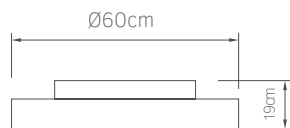

- Πτερύγια PVC
- Φωτιστικό με ενσωματωμένο LED
- Λειτουργία χειμώνας / καλοκαίρι
- Χρονοδιακόπτης 2 ώρες
- Μνήμη προεπιλογής χρώματος
- Χαμηλή στάθμη θορύβου