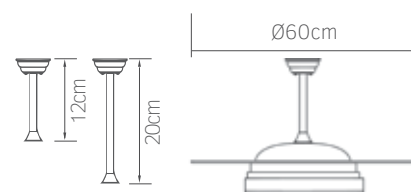

IP20

Τάση 220-240V
Ισχύς DC 30W
Ταχύτητες 5
Πτερύγια 3
Στάθμη θορύβου 55db
Ισχύς φωτός LED 40+8W
Lumens 4100Lm(4000K)
Χρώμα φωτός 3000K 4000K 6500K

- Πτερύγια PVC
- Φωτιστικό με ενσωματωμένο LED
- Λειτουργία χειμώνας / καλοκαίρι
- Χρονοδιακόπτης 1, 2 & 4 ώρες
- Μνήμη προεπιλογής χρώματος
- Χαμηλή στάθμη θορύβου