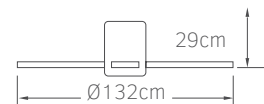

02-00311

Λευκός

169.00€

5 206735 081818

Hebe

52"

IP20

Τάση	220-240V
Ισχύς	DC 30W
Ταχύτητες	6
Πτερύγια	3
Στάθμη θορύβου	50db
Ισχύς φωτός	LED 18W
Lumens	1500Lm (4000K)
Χρώμα φωτός	

- Πτερύγια ABS
- Φωτιστικό με ενσωματωμένο LED
- Λειτουργία χειμώνας / καλοκαίρι
- Μνήμη προεπιλογής χρώματος
- Χρονοδιακόπτης 2 ώρες
- Σετ 2 αναρτήσεων
- Χαμηλή στάθμη θορύβου

02-00324

Λευκό

174.00€

5 206735 081931

02-00325

μαύρο

174.00€

5 206735 081948

Rhea

52"

IP55

Τάση	220-240V
Ισχύς	DC 30W
Ταχύτητες	6
Πτερύγια	3
Στάθμη θορύβου	50db
Ισχύς φωτός	LED 18W
Lumens	1440Lm
Χρώμα φωτός	

- Πτερύγια ABS
- Φωτιστικό με ενσωματωμένο LED
- Λειτουργία χειμώνας / καλοκαίρι
- Μνήμη προεπιλογής χρώματος
- Χρονοδιακόπτης 2 ώρες
- Σετ 2 αναρτήσεων
- Χαμηλή στάθμη θορύβου