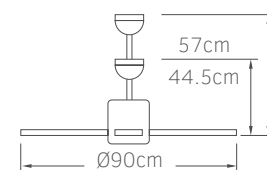

Mistral 36"

02-00156

Λευκό

150.00€

5 206735 056670

IP20

Τάση 220-240V
Ισχύς DC 35W
Ταχύτητες 5
Πτερύγια 3
Στάθμη θορύβου 40db
Ισχύς φωτός LED 18W
Lumens 1600Lm (4000K)
Χρώμα φωτός 3000K 4000K 6500K

- Πτερύγια PVC
- Φωτιστικό με ενσωματωμένο LED
- Λειτουργία χειμώνα / καλοκαίρι
- Μνήμη προεπιλογής χρώματος
- Χρονοδιακόπτης 2 ώρες
- Σετ 2 αναρτήσεων
- Χαμηλή στάθμη θορύβου