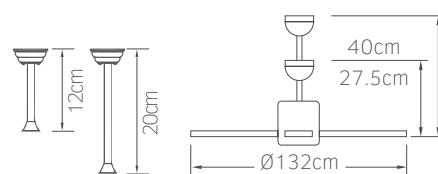

Τάση 220-240V
Ισχύς DC 30W
Ταχύτητες 6
Πτερύγια 3
Στάθμη θορύβου 50db

- Πτερύγια ξύλινα
- Σετ 2 αναρτήσεων
- Χρονοδιακόπτης 2 ώρες
- Λειτουργία χειμώνας / καλοκαίρι
- Χαμηλή στάθμη θορύβου