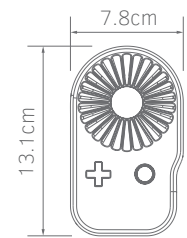

USB portable
ultra slim fan

02-00403

Λευκό

13.50€

5 206735 065818

Τάση	DC 5V
Ισχύς	2.5W
Ταχύτητες	2
Πτερύγια	7
Χρόνος φόρτισης	60 λεπτά
Διάρκεια συνεχόμενης λειτουργίας	100 λεπτά

- Επαναφορτιζόμενος
- Θύρα USB
- Μπαταρία λιθίου 800mah επαναφορτιζόμενη
- Καλώδιο USB φόρτισης
- Δεν περιλαμβάνεται ο αντάπτορας