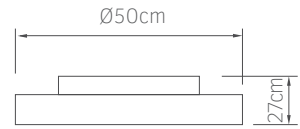

Περιστρεφόμενος έλικας

02-00340

βέγγε
108.00€

5 206735 085793

Calmo
12"

download app

IP20

Τάση 220-240V
Μοτέρ DC 15W
Ταχύτητες 6
Πτερύγια 5
Στάθμη θορύβου ≤55db
Ισχύς φωτός LED 70W
Lumens 4000Lm(4000K)
Χρώμα φωτός 3000K 4000K 6500K