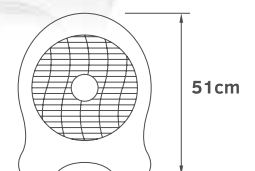

Boxfan
δαπέδου
12"

02-00110
λευκό/γκρι
42.00€

Τάση 220-240V
Ισχύς AC 35W
Ταχύτητες 3
Πτερύγια 3
Στάθμη θορύβου 40db

- Πτερύγια PP
- Περιστρεφόμενη σχάρα
- Χρονοδιακόπτης 2 ώρων
- Χαμηλή στάθμη θορύβου

Floorfan
δαπέδου
14"