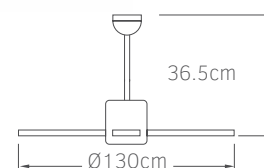

02-00109-1
λευκό
90.00€

5 206735 015448

02-00109-8
μπρονζέ
90.00€

5 206735 015455

Τάση 220-240V
Ισχύς AC 60W
Ταχύτητες 3
Πτερύγια 4
Στάθμη θορύβου 45db

- Πτερύγια MDF
- Λειτουργία χειμώνα / καλοκαίρι
- Διακόπτης ταχυτήτων
- Χαμηλή στάθμη θορύβου

Deco
52"

02-00102-8
μπρονζέ/καρυδιά
99.00€

5 206735 015370

02-00102-6
χρυσό/καρυδιά
99.00€

5 206735 048569

02-00102-1
λευκό
99.00€

5 206735 015363

Τάση 220-240V
Ισχύς AC 60W
Ταχύτητες 3
Πτερύγια 4
Στάθμη θορύβου 45db
Ντουί 4x E27

- Πτερύγια MDF
- Φωτιστικό για λαμπτήρα E27
- Λειτουργία χειμώνα / καλοκαίρι
- Χαμηλή στάθμη θορύβου

Deco
52"

02-00103-8
μπρονζέ/καρυδιά
95.00€

5 206735 015394

02-00103-6
χρυσό/καρυδιά
95.00€

5 206735 053341

02-00103-1
λευκό
95.00€

5 206735 015387

Τάση 220-240V
Ισχύς AC 60W
Ταχύτητες 3
Πτερύγια 4
Στάθμη θορύβου 45db
Ντουί 1x E27

- Πτερύγια MDF
- Φωτιστικό για λαμπτήρα E27
- Λειτουργία χειμώνα / καλοκαίρι
- Χαμηλή στάθμη θορύβου

Deco
52"