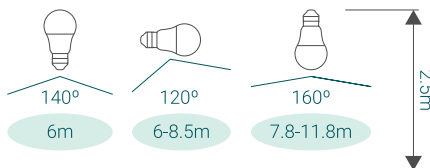

Κλασικός με αισθητήρα φωτός & κίνησης A60 LED Special

Φos_ME®

Κωδικός	Ισχύς	Βάση	Lumens	Kelvin	Διαστάσεις	Τιμή/τμχ.	Barcode
44-05329	10w	E27	950	● 2800K	Ø60x112mm	7.90€	5 >
44-05330	10w	E27	950	○ 4000K	Ø60x112mm	7.90€	5 >
44-05331	10w	E27	950	● 6500K	Ø60x112mm	7.90€	5 >