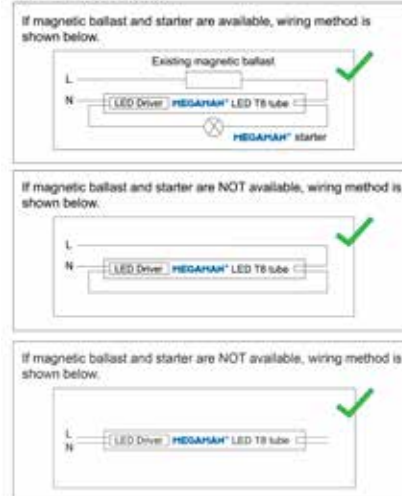

SINGLE ENDED INPUT

Κωδικός	Ισχύς	Βάση	Lumens	Kelvin	Διαστάσεις	Τιμή/τμχ.	Barcode
60cm 9w							
40-11827	9w	G13	810	● 3000K	Ø28x600mm	3.50€	4 892657 118278 >
40-11828	9w	G13	900	○ 4000K	Ø28x600mm	3.50€	4 892657 118285 >
40-11829	9w	G13	900	○ 6500K	Ø28x600mm	3.50€	4 892657 118292 >
90cm 14w							
40-11830	14w	G13	1260	● 3000K	Ø28x900mm	4.20€	4 892657 118308 >
40-11831	14w	G13	1400	○ 4000K	Ø28x900mm	4.20€	4 892657 118315 >
40-11832	14w	G13	1400	○ 6500K	Ø28x900mm	4.20€	4 892657 118322 >
120cm 18w							
40-11833	18w	G13	1620	● 3000K	Ø28x1200mm	4.60€	4 892657 118339 >
40-11834	18w	G13	1800	○ 4000K	Ø28x1200mm	4.60€	4 892657 118346 >
40-11835	18w	G13	1800	○ 6500K	Ø28x1200mm	4.60€	4 892657 118353 >
150cm 22w							
40-11836	22w	G13	2000	● 3000K	Ø28x1500mm	5.80€	4 892657 118360 >
40-11837	22w	G13	2200	○ 4000K	Ø28x1500mm	5.80€	4 892657 118377 >
40-11838	22w	G13	2200	○ 6500K	Ø28x1500mm	5.80€	4 892657 118384 >