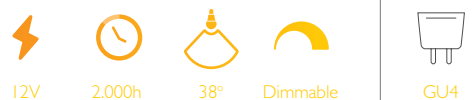

Κωδικός	Ισχύς	Βάση	Lumens	Kelvin	Διαστάσεις	Τιμή/τμχ.	Barcode
03-03307	14w	GU4	122	● 2800K	Ø35x35mm	0.73€	5 2 0 6 7 3 5 0 4 4 9 3 6 >