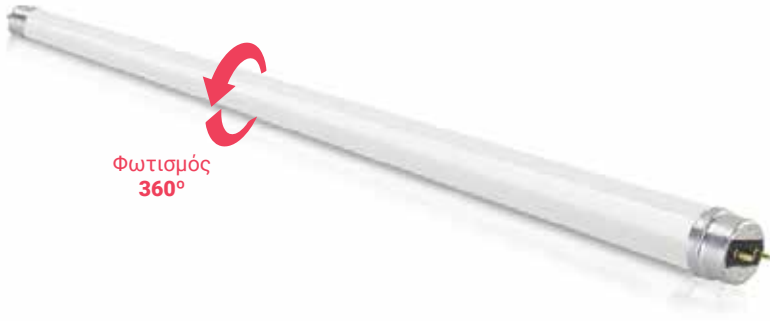

## Σωληνωτός γυάλινος LED T8

MEGAMAN®

Φωτισμός  
360°

⚡ Σύνδεση από τη μια πλευρά

■ Συμβατό με μαγνητικό ballast

Κωδικός	Ισχύς	Βάση	Lumens	Kelvin	Διαστάσεις	Τιμή/τμχ.	Barcode
40-10070	8w	G13	<b>800</b>	6500K	Ø28x589mm	3.40€	
40-10428	20w	G13	<b>2000</b>	6500K	Ø28x1499mm	5.50€	