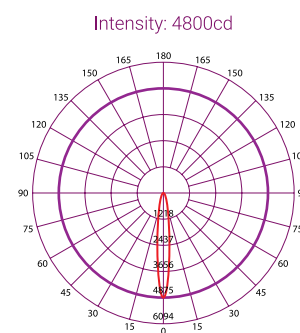

PAR16

LED Reflector

PAR16 12°

LED Reflector

Κωδικός	Ισχύς	Βάση	Lumens	Kelvin	Δέσμη	Διαστάσεις	Τιμή/τμχ.	Barcode
44-058649	6w	GU10	480	● 3000K	12°	Ø50x56mm	7.20€	5
44-06551	6w	GU10	480	● 4000K	12°	Ø50x56mm	7.20€	5