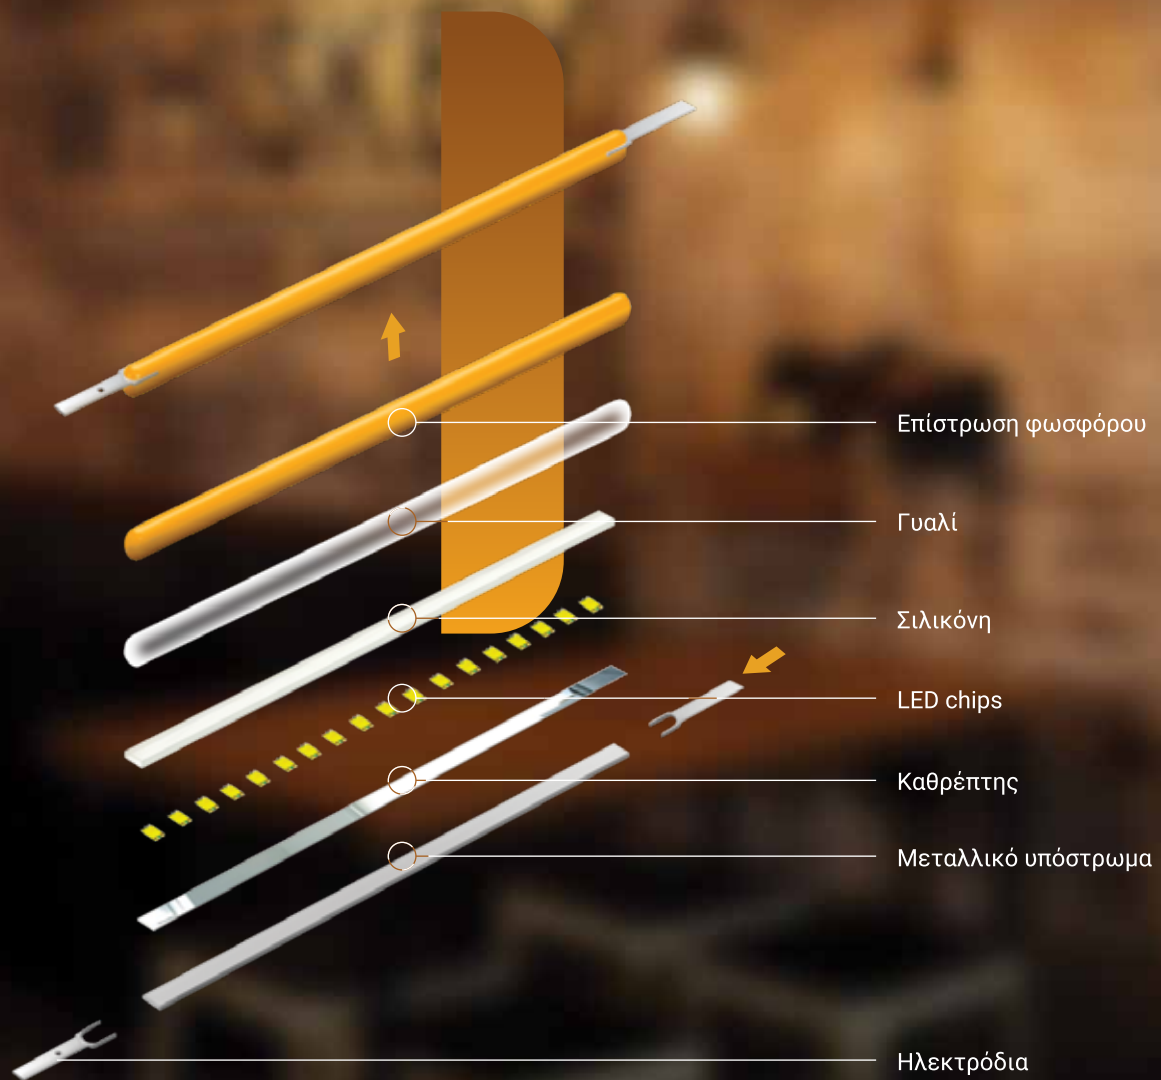

LED Classic

Πώς είναι κατασκευασμένο;

Οι λαμπτήρες FOSME LED Filament, είναι κατασκευασμένοι έτσι ώστε οι δίοδοι εκπομπής φωτός (LED), να προσεγγίζουν όσο το δυνατόν περισσότερο, τον φυσικό φωτισμό ενός λαμπτήρα πυράκτωσης. Το κάθε "νήμα" αποτελείται από μια σειρά με LED chips, τοποθετημένα σε ένα μεταλλικό υπόστρωμα. Αυτό το υπόστρωμα με την βοήθεια ενός καθρέπτη και του γυαλιού, φωτίζει προς όλες τις κατευθύνσεις. Στο τέλος μια επίστρωση φωσφόρου, μετατρέπει το ψυχρό φως, σε αποχρώσεις τις κλίμακας Kelvin που κυμαίνονται από 2200K έως 4000K, και δίνει στο λαμπτήρα ένα συμπαγές φυσικό φωτισμό.