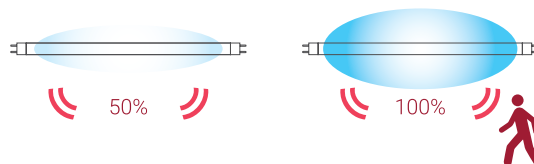

25

⚡ Σύνδεση από τη μια πλευρά

Κωδικός	Ισχύς	Βάση	Lumens	Kelvin	Διαστάσεις	Τιμή/τμχ.	Barcode
03-00680	18w	G13	1500	● 6500K	Ø28x1212mm	9.40€	5 206735 053006 >