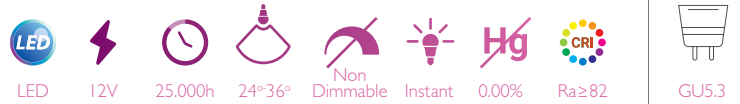

MR16 12V LED Reflector

MEGAMAN®

Κωδικός	Ισχύς	Βάση	Lumens	Kelvin	Δέσμη	Διαστάσεις	Τιμή/τμχ.	Barcode
40-02873	6w	GU5.3	240	○ 4000K	24°	Ø50x51mm	9.00€	4 892657 028737 >
40-02886	6w	GU5.3	240	● 2800K	36°	Ø50x51mm	9.00€	4 892657 028867 >
40-03075	6w	GU5.3	240	○ 4000K	36°	Ø50x51mm	9.00€	4 892657 030754 >