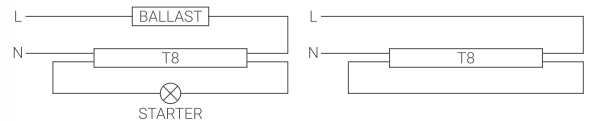

24
40-03702

12
40-03737

12
40-03735

Κωδικός	Ισχύς	Βάση	Lumens	Kelvin	Διαστάσεις	Τιμή/τμχ.	Barcode
40-03702	17w	G13	1480	4000K	Ø28x602mm	15.00€	
40-03537	18w	G13	1650	4000K	Ø28x1212mm	18.00€	
40-03735	25w	G13	2200	4000K	Ø28x1513mm	20.00€