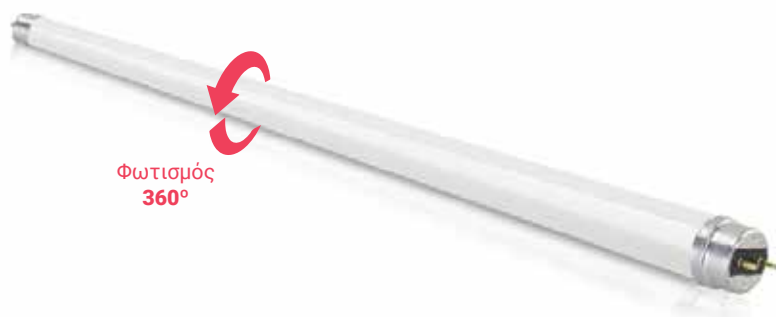

## Σωληνωτός γυάλινος

LED T8

MEGAMAN®

Φωτισμός  
360°

25

⚡ Σύνδεση από τη μια πλευρά

✦ Συμπεριλαμβάνεται LED starter για λειτουργία με μαγνητικό ballast