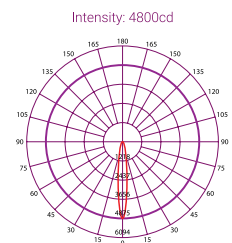

## PAR16 12° Dimmable LED Reflector

ΦΟΣ\_ME®

12°

10/100

LED 220-240V 25.000h 12° Dimmable Instant 0.00% Ra≥80 GU10

Dimmable

Κωδικός	Ισχύς	Βάση	Lumens	Kelvin	Δέση	Διαστάσεις	Τιμή/τμχ.	Barcode
44-065529	6w	GU10	480	● 3000K	12°	Ø50x56mm	9.10€	5 2 0 6 7 3 5 0 6 5 5 2 8 >
44-06553	6w	GU10	480	○ 4000K	12°	Ø50x56mm	9.10€	5 2 0 6 7 3 5 0 6 8 3 4 5 >