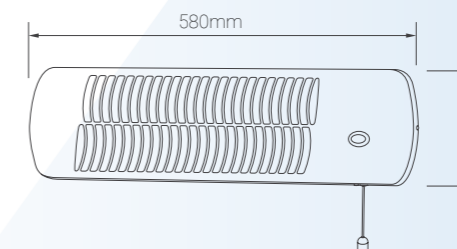

Τάση 220-240V
Ισχύς 1200W
Βαθμίδες 600/1200W
Κάλυψη χώρου 20m²

ΘΕΡΜΑΣΤΡΑ QUARTZ Quartz heater

- Προστασία IPX4
- 2 Βαθμίδες θέρμανσης
- Προστασία υπερθέρμανσης
- Φις Schuko
- Λάμπες Quartz

Εξαρτήματα & ανταλλακτικά
70-00961 Λάμπα Quartz 600W 37,5cm 2.00€