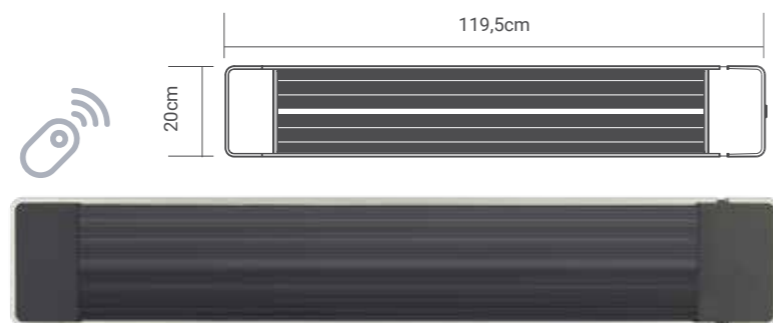

ΘΕΡΜΑΣΤΡΑ ΤΗΛΕΧΕΙΡΙΖΟΜΕΝΗ ΘΕΡΜΙΚΗΣ ΑΚΤΙΝΟΒΟΛΙΑΣ Remote radiant heater

- 3 Heating tubes
- Προστασία IP55
- 3 Βαθμίδες θέρμανσης
- Προστασία υπερθέρμανσης
- Φις Schuko
- Τηλεχειρισμός
- Χρονοδιακόπτης 24 ωρών

✓ Εξαιρετική απόδοση!
Η θερμότητα αποθηκεύεται στα σώματα και τους τοίχους, έτσι διατηρείται η αίσθηση της ζέσης ακόμη και μετά από αερισμό του χώρου!
✓ Μείνιση οικονομία καθώς χρειάζονται 30-40' να κρυσώσουν έτσι συνεχίζουν να θερμαίνουν το χώρο κι όταν είναι σβηστά!