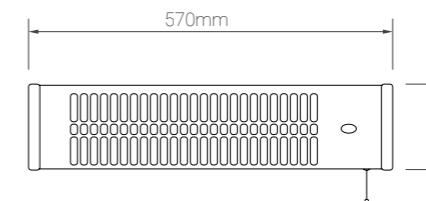

Ενεργοποίηση συσκευής με "έξυπνη" πρίζα

22-00604
13.80€

70-00405
62.00€

Τάση 220-240V
Ισχύς 2000W
Βαθμίδες 750/1250/2000W
Κάλυψη χώρου 25m²

ΘΕΡΜΑΣΤΡΑ QUARTZ Quartz heater

- Προστασία IPX4
- 2 Βαθμίδες θέρμανσης
- Προστασία υπερθέρμανσης
- Φις Schuko
- Λάμπες Quartz