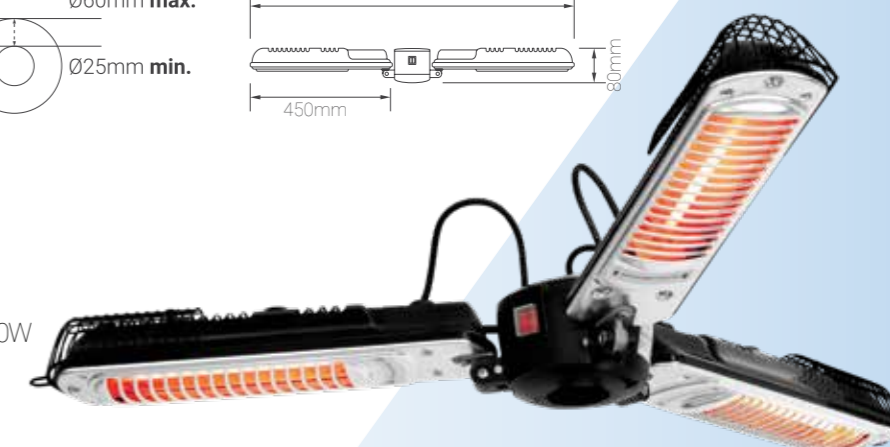

Εξαρτήματα & ανταλλακτικά

- 70-00970 Λάμπα Carbon fiber tube 600W 8.50€
- 70-00971 Λάμπα Carbon fiber tube 900W 8.50€

Τάση 220-240V
Ισχύς 1500W
Βαθμίδες 600/900/1500W

70-00709
154.00€

ΘΕΡΜΑΣΤΡΑ ΙΣΤΟΥ FROSTED HALOGEN Frosted halogen heater

Άμεση έναυση 2"

- Λάμπες Frosted Halogen
- Προστασία IP34
- 3 Βαθμίδες θέρμανσης
- Προστασία υπερθέρμανσης
- Φις Schuko

Εξαρτήματα & ανταλλακτικά

- 70-00960 Λάμπα Frosted Halogen 650W 10.00€

Τάση 220-240V
Ισχύς 2000W
Βαθμίδες 650/1300/2000W