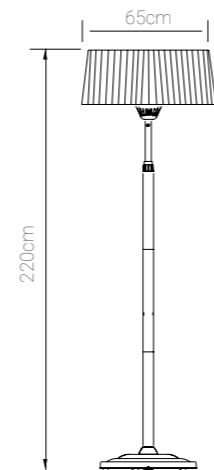

ΜΑΝΙΤΑΡΙ ΟΡΘΟΣΤΑΤΗ ΜΕ ΔΙΑΚΟΣΜΗΤΙΚΟ ΚΑΠΕΛΟ Patio heater

Άμεση έναυση 2"

- 2 carbon fiber Quartz
- Προστασία IP34
- 2 Βαθμίδες θέρμανσης
- Προστασία υπερθέρμανσης
- Φις Schuko

Εξαρτήματα & ανταλλακτικά

- 70-00965 Λάμπα Carbon fiber tube 1000W 8.50€
- 70-00973 Λάμπα Carbon fiber tube 1000W 8.50€