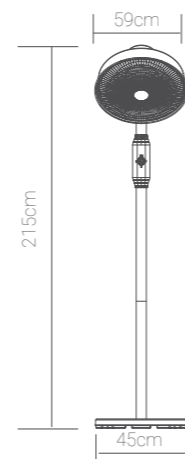

Εξαρτήματα & ανταλλακτικά

- 70-00968 Λάμπα Carbon fiber tube 750W 8.50€
- 70-00972 Λάμπα Carbon fiber tube 1250W 8.50€