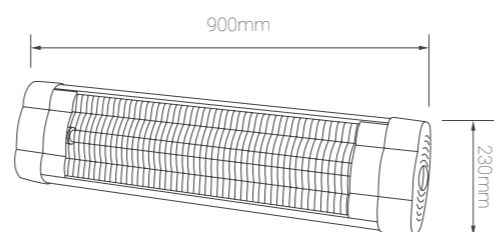

ΘΕΡΜΑΣΤΡΑ QUARTZ Quartz heater

- Λάμπες Quartz
- Προστασία IP34
- Προστασία υπερθέρμανσης
- Φις Schuko

Εξαρτήματα & ανταλλακτικά
70-00949 Λάμπα Quartz 69,3cm 10.00€

Ενεργοποίηση συσκευής με "έξυπνη" πρίζα

22-00604
13.80€