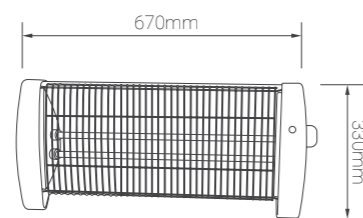

ΣΟΜΠΑ QUARTZ ΔΑΠΕΔΟΥ Floor quartz heater

- Λάμπες Quartz
- 2 Βαθμίδες θέρμανσης
- Προστασία υπερθέρμανσης
- Φις Schuko

Εξαρτήματα & ανταλλακτικά
70-00961 Λάμπα Quartz 600W 37cm 2.00€

Ενεργοποίηση συσκευής με "έξυπνη" πρίζα

22-00604
13.80€

70-00610
29.30€

Τάση 220-240V
Ισχύς 1200W
Βαθμίδες 600/1200W
Κάλυψη χώρου 20m²