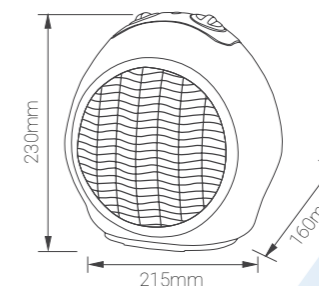

ΑΕΡΟΘΕΡΜΟ Fan heater

- Ανεμιστήρας
- Ρυθμιζόμενος θερμοστάτης
- 2 Βαθμίδες θέρμανσης
- Προστασία υπερθέρμανσης
- Φις Schuko
- Προστασία IP20

70-00204
26.50€

Τάση 220-240V
Ισχύς 2000W
Βαθμίδες 1000/2000W
Κάλυψη χώρου 15m²