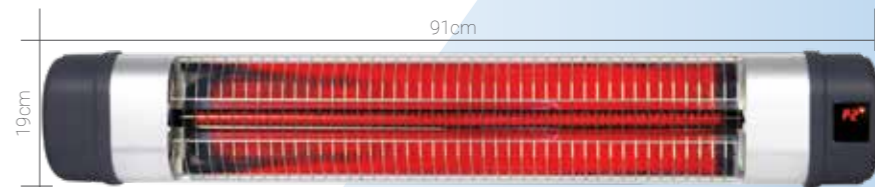

Ενεργοποίηση συσκευής με "έξυπνη" πρίζα

22-00604
13.80€

70-00694
31.00€

Εξαρτήματα & ανταλλακτικά
70-00963 Λάμπα Red Quartz 2000W 10.00€

5 206735 078962
70-00614
 130.00€

Τάση 220-240V
 Ισχύς 2000W
 Βαθμίδες 1000/2000W
 Κάλυψη χώρου 16m²