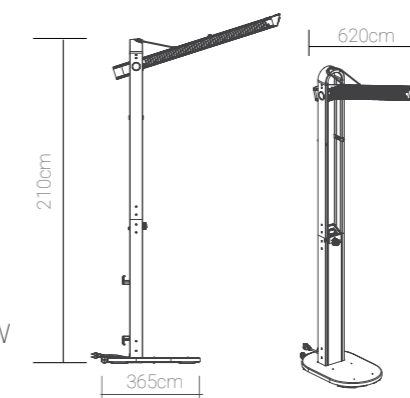

Εξαρτήματα & ανταλλακτικά

- 70-00969 Λάμπα Carbon fiber tube 1800W 15.00€

Τάση 220-240V
Ισχύς 1800W
Βαθμίδες 900/1800W

70-00712
445.00€

ΜΑΝΙΤΑΡΙ ΟΡΘΟΣΤΑΤΗ Patio heater

Άμεση έναυση 2"

- 2 carbon fiber tubes
- Προστασία IP24
- 3 Βαθμίδες θέρμανσης
- Προστασία υπερθέρμανσης
- Φις Schuko