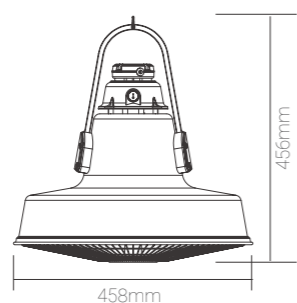

ΜΑΝΙΤΑΡΙ ΚΡΕΜΑΣΤΟ ΤΗΛΕΧΕΙΡΙΖΟΜΕΝΟ Remote patio heater

Άμεση έναυση 2"

- 2 carbon fiber tubes
- Προστασία IP24
- 3 Βαθμίδες θέρμανσης
- Προστασία υπερθέρμανσης
- Φις Schuko
- Τηλεχειρισμός

Εξαρτήματα & ανταλλακτικά

- 70-00970 Λάμπα Carbon fiber tube 600W 8.50€
- 70-00971 Λάμπα Carbon fiber tube 900W 8.50€