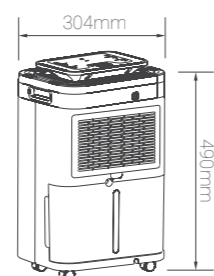

ΑΦΥΓΡΑΝΤΗΡΑΣ 12L Dehumidifier 12L

- Αθόρυβη λειτουργία
- Οθόνη αφής
- Αυτόματη αντιψυκτική λειτουργία
- Ρύθμιση υγρασίας χώρου
- Αυτόματη απενεργοποίηση όταν το δοχείο είναι γεμάτο
- Χρονοδιακόπτης 24 ωρών
- Φίλτρο που πλένεται
- Δυνατότητα σύνδεσης αποχέτευσης
- Τροχάκια μετακίνησης
- Δοχείο 3,5 λίτρα
- Λειτουργία στεγνώματος ρούχων

Τάση 220-240V
Ισχύς 320W
Βαθμίδες 12L/ημέρα
Κάλυψη χώρου 50m²

70-00503
207.00€