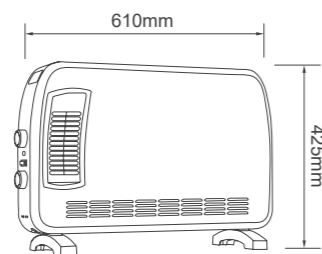

Ενεργοποίηση συσκευής με "έξυπνη" πρίζα

22-00604
13.80€

70-00405
62.00€

Τάση 220-240V
Ισχύς 2000W
Βαθμίδες 750/1250/2000W
Κάλυψη χώρου 25m²

ΘΕΡΜΑΣΤΡΑ QUARTZ Quartz heater

- Προστασία IPX4
- 2 Βαθμίδες θέρμανσης
- Προστασία υπερθέρμανσης
- Φις Schuko
- Λάμπες Quartz