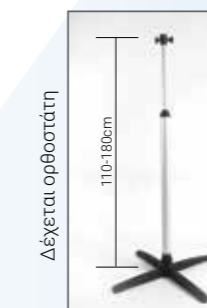

ΘΕΡΜΑΣΤΡΑ ΤΗΛΕΧΕΙΡΙΖΟΜΕΝΗ ΘΕΡΜΙΚΗΣ ΑΚΤΙΝΟΒΟΛΙΑΣ Remote radiant heater

- 3 Heating tubes
- Προστασία IP55
- 3 Βαθμίδες θέρμανσης
- Προστασία υπερθέρμανσης
- Φις Schuko
- Τηλεχειρισμός
- Χρονοδιακόπτης 24 ωρών

✓ Εξαιρετική απόδοση!
Η θερμότητα αποθηκεύεται στα σώματα και τους τοίχους, έτσι διατηρείται η αίσθηση της ζέσης ακόμη και μετά από αερισμό του χώρου!
✓ Μείνιση οικονομία καθώς χρειάζονται 30-40' να κρυσώσουν έτσι συνεχίζουν να θερμαίνουν το χώρο κι όταν είναι σβηστά!

5 206735 079044
70-00713
373.00€

Τάση 220-240V
Ισχύς 1800W
Βαθμίδες 600/1200/1800W
Κάλυψη χώρου 20m²

ΘΕΡΜΑΣΤΡΑ RED QUARTZ ΤΗΛΕΧΕΙΡΙΖΟΜΕΝΗ Remote RED Quartz heater

- Λάμπα Red Quartz tube
- Προστασία IP65
- 2 Βαθμίδες θέρμανσης
- Προστασία υπερθέρμανσης
- Φις Schuko
- Τηλεχειρισμός

Ενεργοποίηση συσκευής με "έξυπνη" πρίζα

22-00604
13.80€

70-00694
31.00€

Εξαρτήματα & ανταλλακτικά
70-00963 Λάμπα Red Quartz 2000W 10.00€

5 206735 078962
70-00614
130.00€

Τάση 220-240V
Ισχύς 2000W
Βαθμίδες 1000/2000W
Κάλυψη χώρου 16m²

ΘΕΡΜΑΣΤΡΑ QUARTZ Quartz heater

- Λάμπες Quartz
- Προστασία IP34
- Προστασία υπερθέρμανσης
- Φις Schuko

Εξαρτήματα & ανταλλακτικά
70-00949 Λάμπα Quartz 69,3cm 10.00€

Ενεργοποίηση συσκευής με "έξυπνη" πρίζα

22-00604
13.80€

5 206735 065474
70-00611
61.00€

Τάση 220-240V
Ισχύς 2000W

ΘΕΡΜΑΣΤΡΑ QUARTZ ΤΗΛΕΧΕΙΡΙΖΟΜΕΝΗ Remote Quartz heater

- Λάμπα Quartz tube
- Προστασία IP34
- 3 Βαθμίδες θέρμανσης
- Προστασία υπερθέρμανσης
- Φις Schuko
- Τηλεχειρισμός
- Χρονοδιακόπτης 24 ωρών

Ενεργοποίηση συσκευής με "έξυπνη" πρίζα

22-00604
13.80€

70-00694
31.00€

Εξαρτήματα & ανταλλακτικά
70-00964 Λάμπα Quartz 2000W 10.00€

5 206735 078955
70-00613
90.00€

Τάση 220-240V
Ισχύς 2000W
Βαθμίδες 700/1400/2000W
Κάλυψη χώρου 15m²