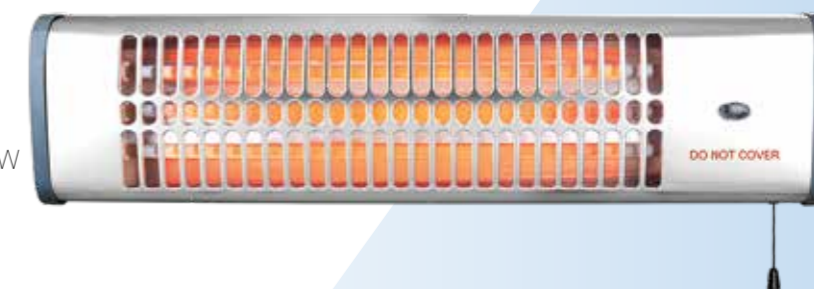

Εξαρτήματα & ανταλλακτικά
70-00926 Λάμπα Quartz 600W 2.00€

Ενεργοποίηση συσκευής με "έξυπνη" πρίζα

22-00604
13.80€

70-00605
35.00€

Τάση 220-240V
Ισχύς 1200W
Βαθμίδες 600/1200W
Κάλυψη χώρου 15m²

ΣΟΜΠΑ QUARTZ ΔΑΠΕΔΟΥ Floor quartz heater