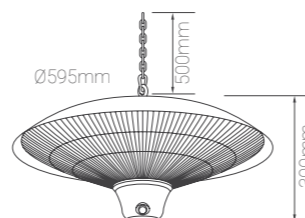

Εξαρτήματα & ανταλλακτικά

- 70-00948 Λάμπα 650W 8.50€
- 70-00955 Λάμπα 1350W 8.50€
- 70-00966 Τηλεχειριστήριο 8.00€

Τάση 220-240V
Ισχύς 2000W
Βαθμίδες 650/1350/2000W

70-00707
169.00€