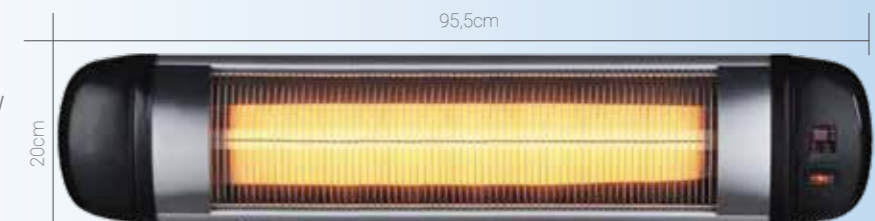

ΘΕΡΜΑΣΤΡΑ QUARTZ ΤΗΛΕΧΕΙΡΙΖΟΜΕΝΗ Remote Quartz heater

- Λάμπα Quartz tube
- Προστασία IP34
- 3 Βαθμίδες θέρμανσης
- Προστασία υπερθέρμανσης
- Φις Schuko
- Τηλεχειρισμός
- Χρονοδιακόπτης 24 ωρών

Ενεργοποίηση συσκευής με "έξυπνη" πρίζα

22-00604
13.80€

70-00694
31.00€

Εξαρτήματα & ανταλλακτικά
70-00964 Λάμπα Quartz 2000W 10.00€

5 206735 078955
70-00613
90.00€

Τάση 220-240V
Ισχύς 2000W
Βαθμίδες 700/1400/2000W
Κάλυψη χώρου 15m²