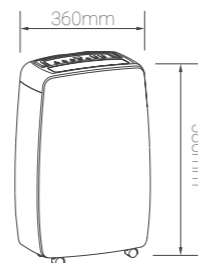

ΑΦΥΓΡΑΝΤΗΡΑΣ 27L Dehumidifier 27L

- Αθόρυβη λειτουργία
- Λειτουργία στεγνώματος ρούχων
- Αυτόματη αντιψυκτική λειτουργία
- Ρύθμιση υγρασίας χώρου
- Αυτόματη απενεργοποίηση όταν το δοχείο είναι γεμάτο
- Χρονοδιακόπτης 24 ωρών
- Ψηφιακές ρυθμίσεις
- Φίλτρο ενεργού άνθρακα
- Δυνατότητα σύνδεσης αποχέτευσης
- Τροχάκια μετακίνησης
- Δοχείο 5,5 λίτρα

Τάση 220-240V
Ισχύς 460W
Βαθμίδες 27L/ημέρα
Δοχείο 5.5L
Κάλυψη χώρου 110m²

70-00502
330.00€

ΥΓΡΑΝΤΗΡΑΣ 500mL Humidifier 500mL

- Οικιακή χρήση & στο αυτοκίνητο
- Αθόρυβη λειτουργία
- Ψηφιακές ρυθμίσεις & ενδείξεις LED
- Ενσωματωμένη μπαταρία
- Θύρα USB

40mL
hour

Nano
Spray
Technology

- Μειώνει την ξηρασία του χώρου, την ηλεκτρονική ακτινοβολία, μπορεί να εξαλείψει τον στατικό ηλεκτρισμό.
- Δεν περιλαμβάνεται ο αντάπτορας

Τάση: DC5V
Ρεύμα φωτισμού: 300mA
Ρεύμα ψεκασμού: 250mA
Ισχύς: 2W-4W
Χωρ/τητα μπαταρίας: 2000mAh (18650)
Χρόνος φόρτισης: 2.5 ώρες
Χρόνος λειτουργίας: 3 ώρες
Χωρ/τητα δοχείου: 500mL
Ένταση ψεκασμού: 40mL/h

70-00504
20.50€

ΑΦΥΓΡΑΝΤΗΡΑΣ 12L Dehumidifier 12L

- Αθόρυβη λειτουργία
- Οθόνη αφής
- Αυτόματη αντιψυκτική λειτουργία
- Ρύθμιση υγρασίας χώρου
- Αυτόματη απενεργοποίηση όταν το δοχείο είναι γεμάτο
- Χρονοδιακόπτης 24 ωρών
- Φίλτρο που πλένεται
- Δυνατότητα σύνδεσης αποχέτευσης
- Τροχάκια μετακίνησης
- Δοχείο 3,5 λίτρα
- Λειτουργία στεγνώματος ρούχων

Τάση 220-240V
Ισχύς 320W
Βαθμίδες 12L/ημέρα
Κάλυψη χώρου 50m²

70-00503
207.00€