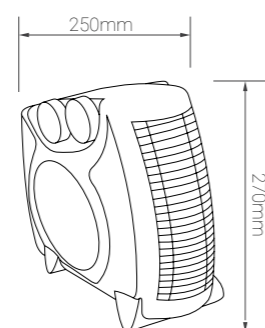

ΑΕΡΟΘΕΡΜΟ UPRIGHT Upright fan heater

- Ανεμιστήρας
- Ρυθμιζόμενος θερμοστάτης
- 2 Βαθμίδες θέρμανσης
- Προστασία υπερθέρμανσης
- Φις Schuko
- Προστασία IP20

70-00202-1
26.50€

Τάση 220-240V
Ισχύς 2000W
Βαθμίδες 1000/2000W
Κάλυψη χώρου 15m²