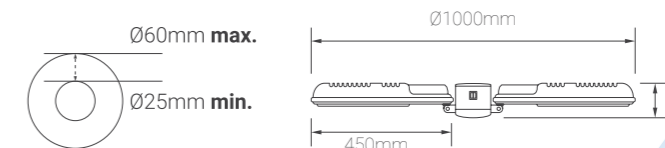

Εξαρτήματα & ανταλλακτικά

- 70-00960 Λάμπα Frosted Halogen 650W 10.00€