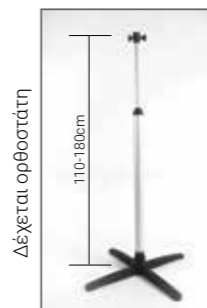

ΘΕΡΜΑΣΤΡΑ ΤΗΛΕΧΕΙΡΙΖΟΜΕΝΗ ΘΕΡΜΙΚΗΣ ΑΚΤΙΝΟΒΟΛΙΑΣ Remote radiant heater

- 3 Heating tubes
- Προστασία IP55
- 3 Βαθμίδες θέρμανσης
- Προστασία υπερθέρμανσης
- Φις Schuko
- Τηλεχειρισμός
- Χρονοδιακόπτης 24 ωρών

✓ Εξαιρετική απόδοση!
Η θερμότητα αποθηκεύεται στα σώματα και τους τοίχους, έτσι διατηρείται η αίσθηση της ζέσης ακόμη και μετά από αερισμό του χώρου!
✓ Μείνιση οικονομία καθώς χρειάζονται 30-40' να κρυσώσουν έτσι συνεχίζουν να θερμαίνουν το χώρο κι όταν είναι σβηστά!

5 206735 079044
70-00713
373.00€

Τάση 220-240V
Ισχύς 1800W
Βαθμίδες 600/1200/1800W
Κάλυψη χώρου 20m²

ΘΕΡΜΑΣΤΡΑ RED QUARTZ ΤΗΛΕΧΕΙΡΙΖΟΜΕΝΗ Remote RED Quartz heater

- Λάμπα Red Quartz tube
- Προστασία IP65
- 2 Βαθμίδες θέρμανσης
- Προστασία υπερθέρμανσης
- Φις Schuko
- Τηλεχειρισμός

Ενεργοποίηση συσκευής με "έξυπνη" πρίζα

22-00604
13.80€

70-00694
31.00€

Εξαρτήματα & ανταλλακτικά
70-00963 Λάμπα Red Quartz 2000W 10.00€

5 206735 078962
70-00614
130.00€

Τάση 220-240V
Ισχύς 2000W
Βαθμίδες 1000/2000W
Κάλυψη χώρου 16m²

ΘΕΡΜΑΣΤΡΑ QUARTZ Quartz heater

- Λάμπες Quartz
- Προστασία IP34
- Προστασία υπερθέρμανσης
- Φις Schuko

Εξαρτήματα & ανταλλακτικά
70-00949 Λάμπα Quartz 69,3cm 10.00€

Ενεργοποίηση συσκευής με "έξυπνη" πρίζα

22-00604
13.80€

5 206735 065474
70-00611
61.00€

Τάση 220-240V
Ισχύς 2000W

ΘΕΡΜΑΣΤΡΑ QUARTZ ΤΗΛΕΧΕΙΡΙΖΟΜΕΝΗ Remote Quartz heater

- Λάμπα Quartz tube
- Προστασία IP34
- 3 Βαθμίδες θέρμανσης
- Προστασία υπερθέρμανσης
- Φις Schuko
- Τηλεχειρισμός
- Χρονοδιακόπτης 24 ωρών

Ενεργοποίηση συσκευής με "έξυπνη" πρίζα

22-00604
13.80€

70-00694
31.00€

Εξαρτήματα & ανταλλακτικά
70-00964 Λάμπα Quartz 2000W 10.00€

5 206735 078955
70-00613
90.00€

Τάση 220-240V
Ισχύς 2000W
Βαθμίδες 700/1400/2000W
Κάλυψη χώρου 15m²