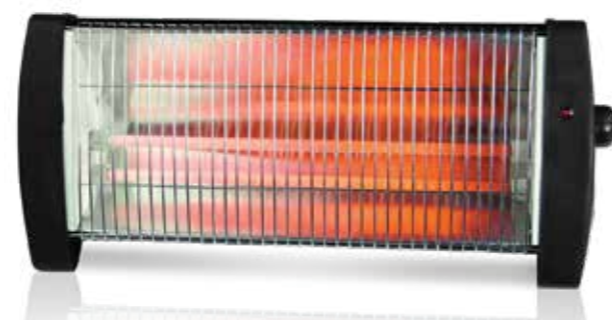

Εξαρτήματα & ανταλλακτικά
70-00926 Λάμπα Quartz 600W 2.00€

Ενεργοποίηση συσκευής με "έξυπνη" πρίζα

22-00604
13.80€

70-00605
35.00€

Τάση 220-240V
Ισχύς 1200W
Βαθμίδες 600/1200W
Κάλυψη χώρου 15m²

ΣΟΜΠΑ QUARTZ ΔΑΠΕΔΟΥ Floor quartz heater

- Λάμπες Quartz
- 2 Βαθμίδες θέρμανσης
- Προστασία υπερθέρμανσης
- Φις Schuko

Εξαρτήματα & ανταλλακτικά
70-00961 Λάμπα Quartz 600W 37cm 2.00€

Ενεργοποίηση συσκευής με "έξυπνη" πρίζα

22-00604
13.80€

70-00610
29.30€

Τάση 220-240V
Ισχύς 1200W
Βαθμίδες 600/1200W
Κάλυψη χώρου 20m²

ΘΕΡΜΑΣΤΡΑ QUARTZ Quartz heater

- Προστασία IPX4
- 2 Βαθμίδες θέρμανσης
- Προστασία υπερθέρμανσης
- Φις Schuko
- Λάμπες Quartz

Εξαρτήματα & ανταλλακτικά
70-00961 Λάμπα Quartz 600W 37,5cm 2.00€

Ενεργοποίηση συσκευής με "έξυπνη" πρίζα

22-00604
13.80€

70-00806
33.00€

Τάση 220-240V
Ισχύς 1200W
Βαθμίδες 600/1200W
Κάλυψη χώρου 16m²

ΑΕΡΟΘΕΡΜΟ ΚΕΡΑΜΙΚΟ Ceramic heater

- Ανεμιστήρας
- Ρυθμιζόμενος θερμοστάτης
- Προστασία υπερθέρμανσης
- Φις Schuko
- Προστασία IP20