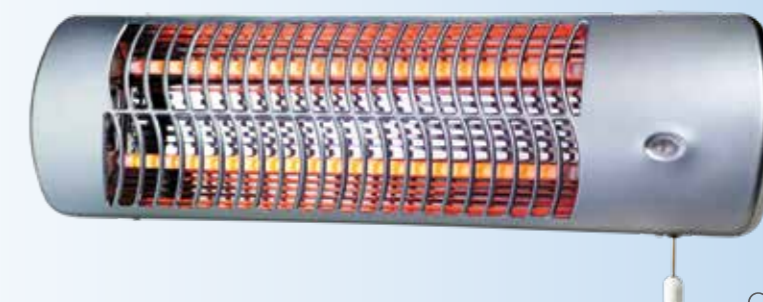

Τάση 220-240V
Ισχύς 1200W
Βαθμίδες 600/1200W
Κάλυψη χώρου 20m²

ΘΕΡΜΑΣΤΡΑ QUARTZ Quartz heater

- Προστασία IPX4
- 2 Βαθμίδες θέρμανσης
- Προστασία υπερθέρμανσης
- Φις Schuko
- Λάμπες Quartz

Εξαρτήματα & ανταλλακτικά
70-00961 Λάμπα Quartz 600W 37,5cm 2.00€

Ενεργοποίηση συσκευής με "έξυπνη" πρίζα

22-00604
13.80€

70-00806
33.00€

Τάση 220-240V
Ισχύς 1200W
Βαθμίδες 600/1200W
Κάλυψη χώρου 16m²

ΑΕΡΟΘΕΡΜΟ ΚΕΡΑΜΙΚΟ Ceramic heater

- Ανεμιστήρας
- Ρυθμιζόμενος θερμοστάτης
- Προστασία υπερθέρμανσης
- Φις Schuko
- Προστασία IP20

70-00205
26.50€

Τάση 220-240V
Ισχύς 500W
Βαθμίδες 500W
Κάλυψη χώρου 15m²

Ενεργοποίηση
συσκευής
με "έξυπνη"
πρίζα

22-00604
13.80€

ΑΕΡΟΘΕΡΜΟ Fan heater

- Ανεμιστήρας
- Ρυθμιζόμενος θερμοστάτης
- 2 Βαθμίδες θέρμανσης
- Προστασία υπερθέρμανσης
- Φις Schuko
- Προστασία IP20