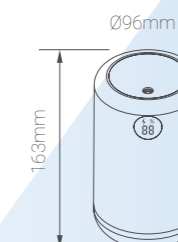

ΑΦΥΓΡΑΝΤΗΡΑΣ 27L Dehumidifier 27L

- Αθόρυβη λειτουργία
- Λειτουργία στεγνώματος ρούχων
- Αυτόματη αντιψυκτική λειτουργία
- Ρύθμιση υγρασίας χώρου
- Αυτόματη απενεργοποίηση όταν το δοχείο είναι γεμάτο
- Χρονοδιακόπτης 24 ωρών
- Ψηφιακές ρυθμίσεις
- Φίλτρο ενεργού άνθρακα
- Δυνατότητα σύνδεσης αποχέτευσης
- Τροχάκια μετακίνησης
- Δοχείο 5,5 λίτρα

Τάση 220-240V
Ισχύς 460W
Βαθμίδες 27L/ημέρα
Δοχείο 5.5L
Κάλυψη χώρου 110m²

70-00502
330.00€

ΥΓΡΑΝΤΗΡΑΣ 500mL Humidifier 500mL

- Οικιακή χρήση & στο αυτοκίνητο
- Αθόρυβη λειτουργία
- Ψηφιακές ρυθμίσεις & ενδείξεις LED
- Ενσωματωμένη μπαταρία
- Θύρα USB

40mL
hour

Nano
Spray
Technology

- Μειώνει την ξηρασία του χώρου, την ηλεκτρονική ακτινοβολία, μπορεί να εξαλείψει τον στατικό ηλεκτρισμό.
- Δεν περιλαμβάνεται ο αντάπτορας

Τάση: DC5V
Ρεύμα φωτισμού: 300mA
Ρεύμα ψεκασμού: 250mA
Ισχύς: 2W-4W
Χωρ/τητα μπαταρίας: 2000mAh (18650)
Χρόνος φόρτισης: 2.5 ώρες
Χρόνος λειτουργίας: 3 ώρες
Χωρ/τητα δοχείου: 500mL
Ένταση ψεκασμού: 40mL/h

70-00504
20.50€

ΑΦΥΓΡΑΝΤΗΡΑΣ 12L Dehumidifier 12L

- Αθόρυβη λειτουργία
- Οθόνη αφής
- Αυτόματη αντιψυκτική λειτουργία
- Ρύθμιση υγρασίας χώρου
- Αυτόματη απενεργοποίηση όταν το δοχείο είναι γεμάτο
- Χρονοδιακόπτης 24 ωρών
- Φίλτρο που πλένεται
- Δυνατότητα σύνδεσης αποχέτευσης
- Τροχάκια μετακίνησης
- Δοχείο 3,5 λίτρα
- Λειτουργία στεγνώματος ρούχων

Τάση 220-240V
Ισχύς 320W
Βαθμίδες 12L/ημέρα
Κάλυψη χώρου 50m²

70-00503
207.00€